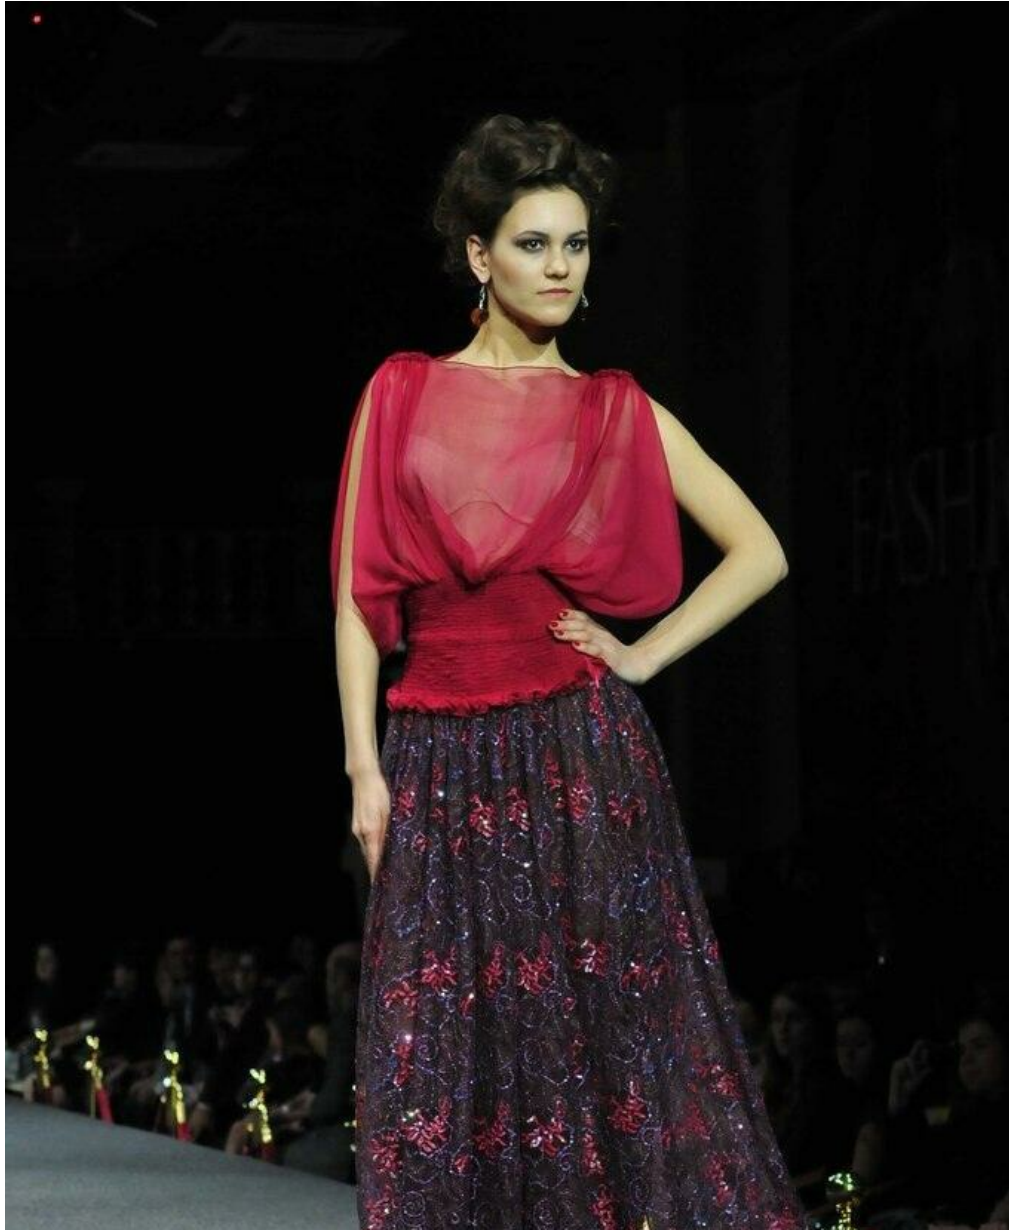

ANASTASIA ANINA

altura: 177, peso: 55, pecho: 90, cintura: 62, caderas: 92
<https://podium.im/es/models/14399>