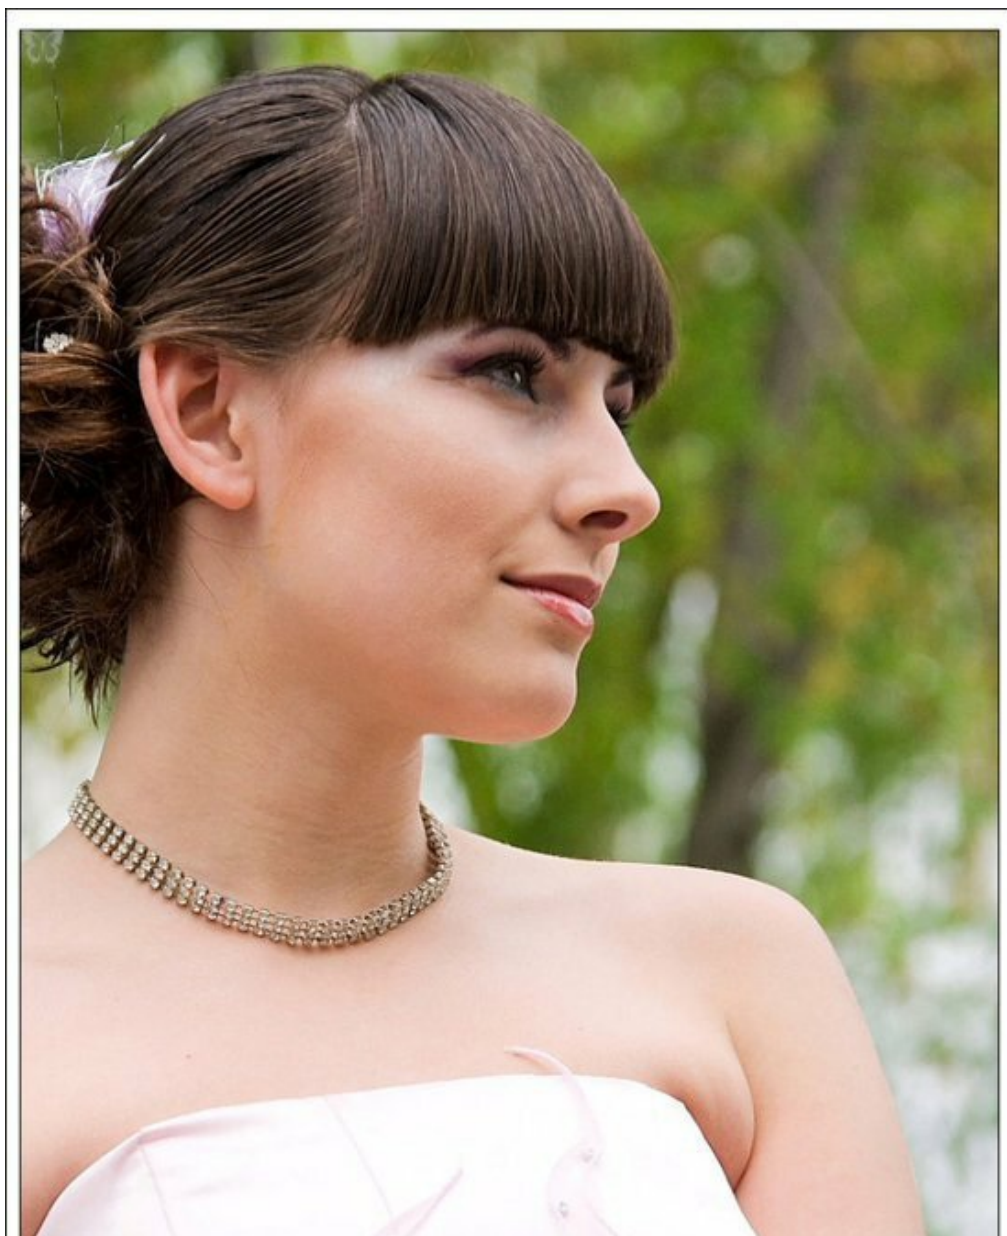

# ELENA BORISOVA

рост: 167, вес: 46, грудь: 83, талия: 60, бедра: 90  
<https://podium.im/models/1990273>