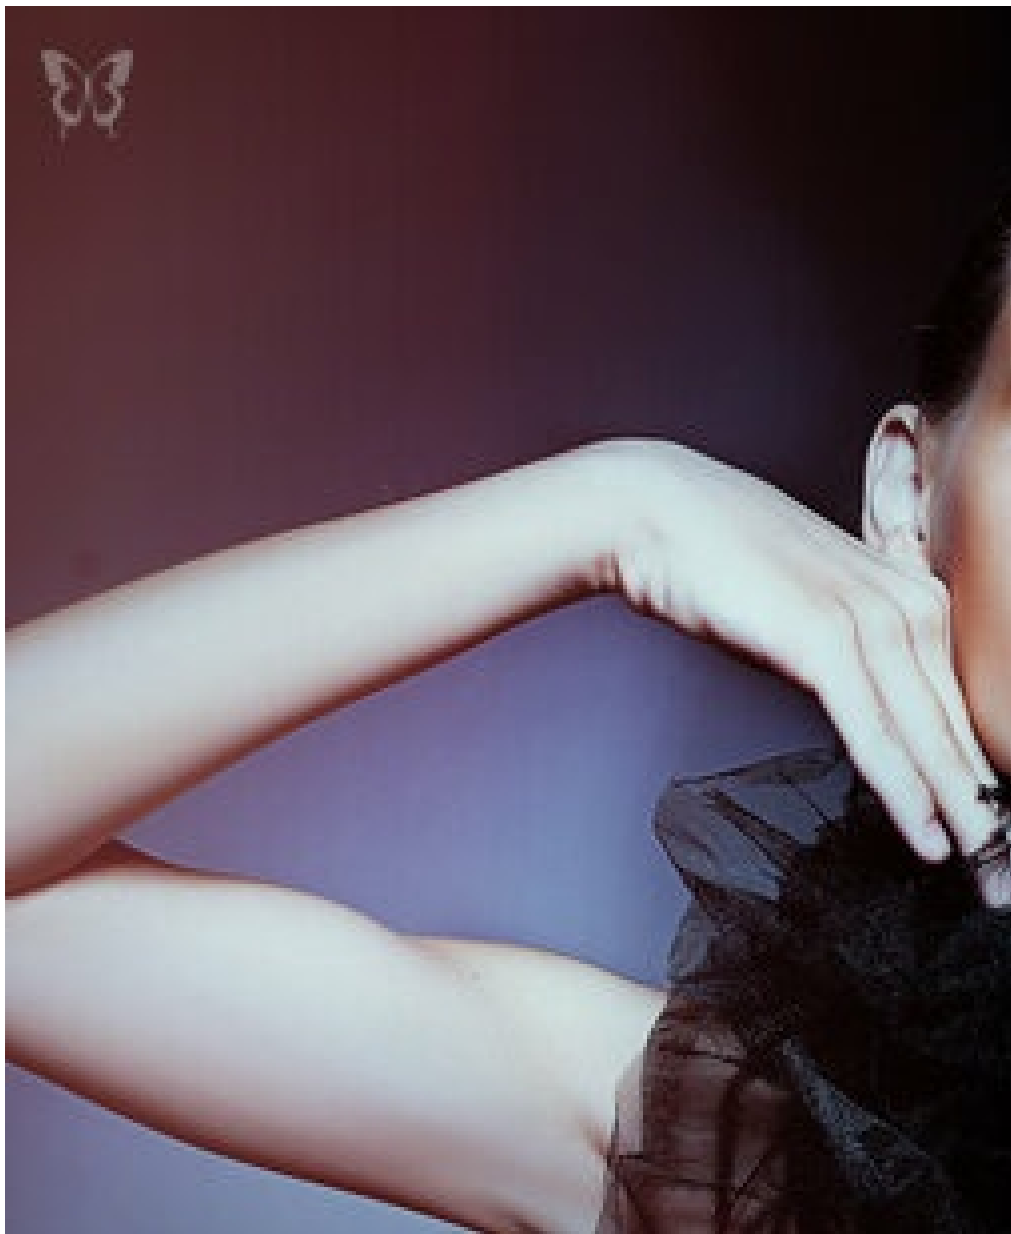

# TAT'ANA ROMANOVA

身高: 170, 体重: 50, 三围: 84, 鞋: 60, 发色: 90  
<https://podium.im/cn/models/199093>