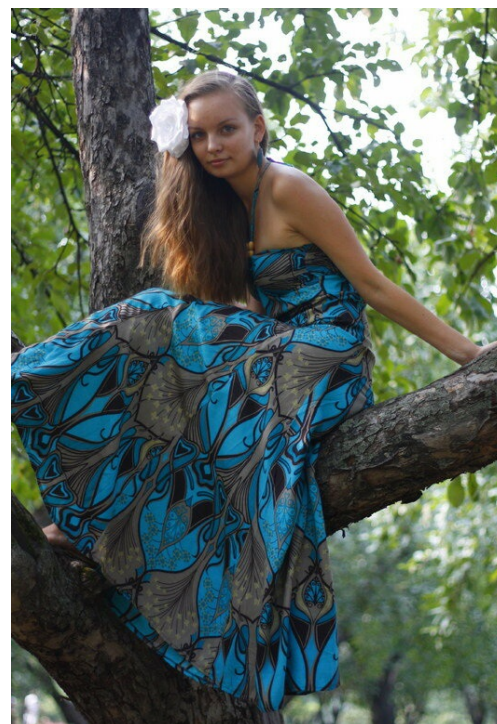

ANN KALININA

□□: 170, □□: 50, □□: 85, □: 62, □□: 87
<https://podium.im/cn/models/1997464>