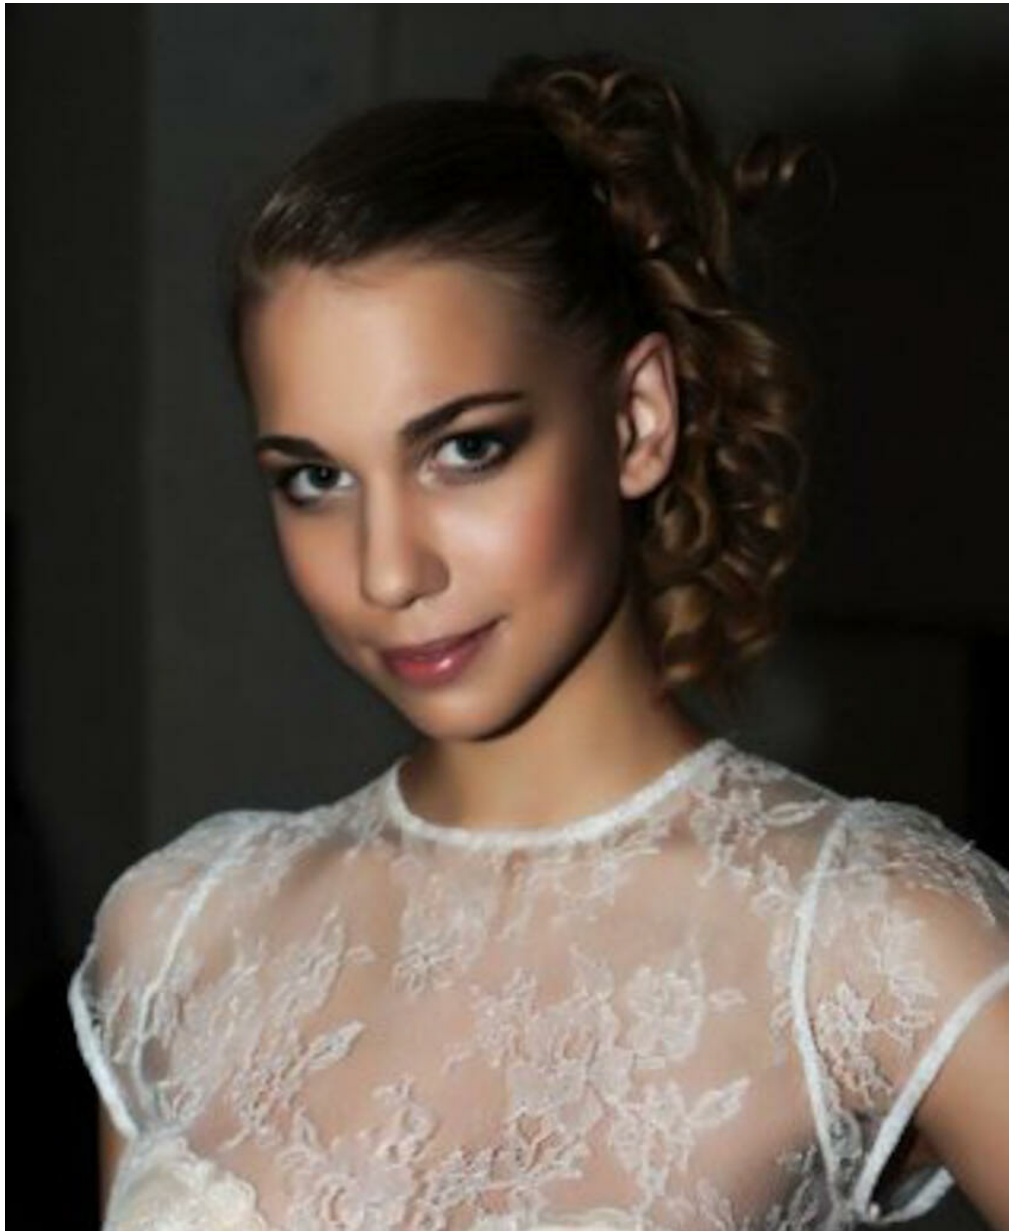

MARY

身高: 175, 胸围: 50, 腰围: 85, 臀围: 59, 鞋码: 89
<https://podium.im/cn/models/200174>