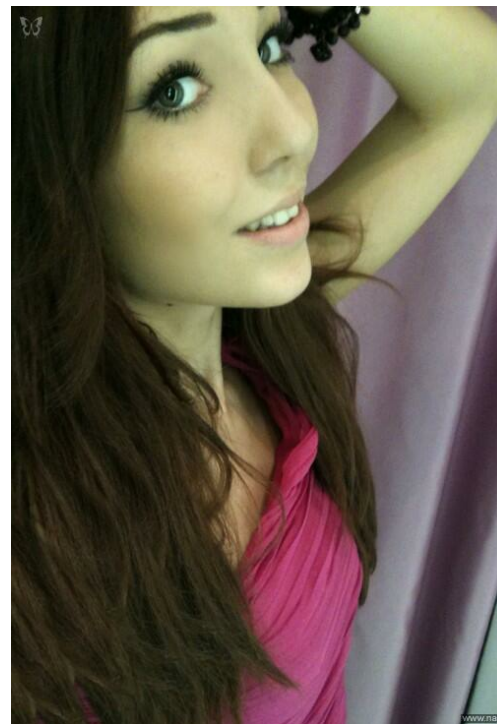

ALLA ALLOCHKA

altura: 170, peso: 53, pecho: 80, cintura: 64, caderas: 92
<https://podium.im/es/models/2004194>