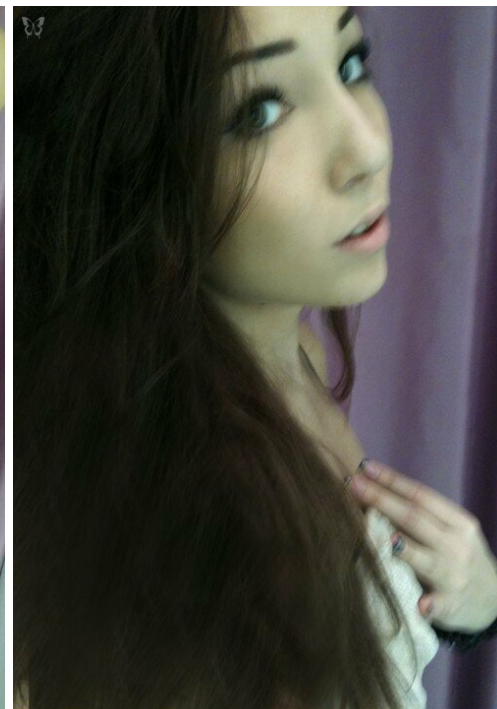

ALLA ALLOCHKA

altura: 170, peso: 53, pecho: 80, cintura: 64, caderas: 92
<https://podium.im/es/models/2004194>