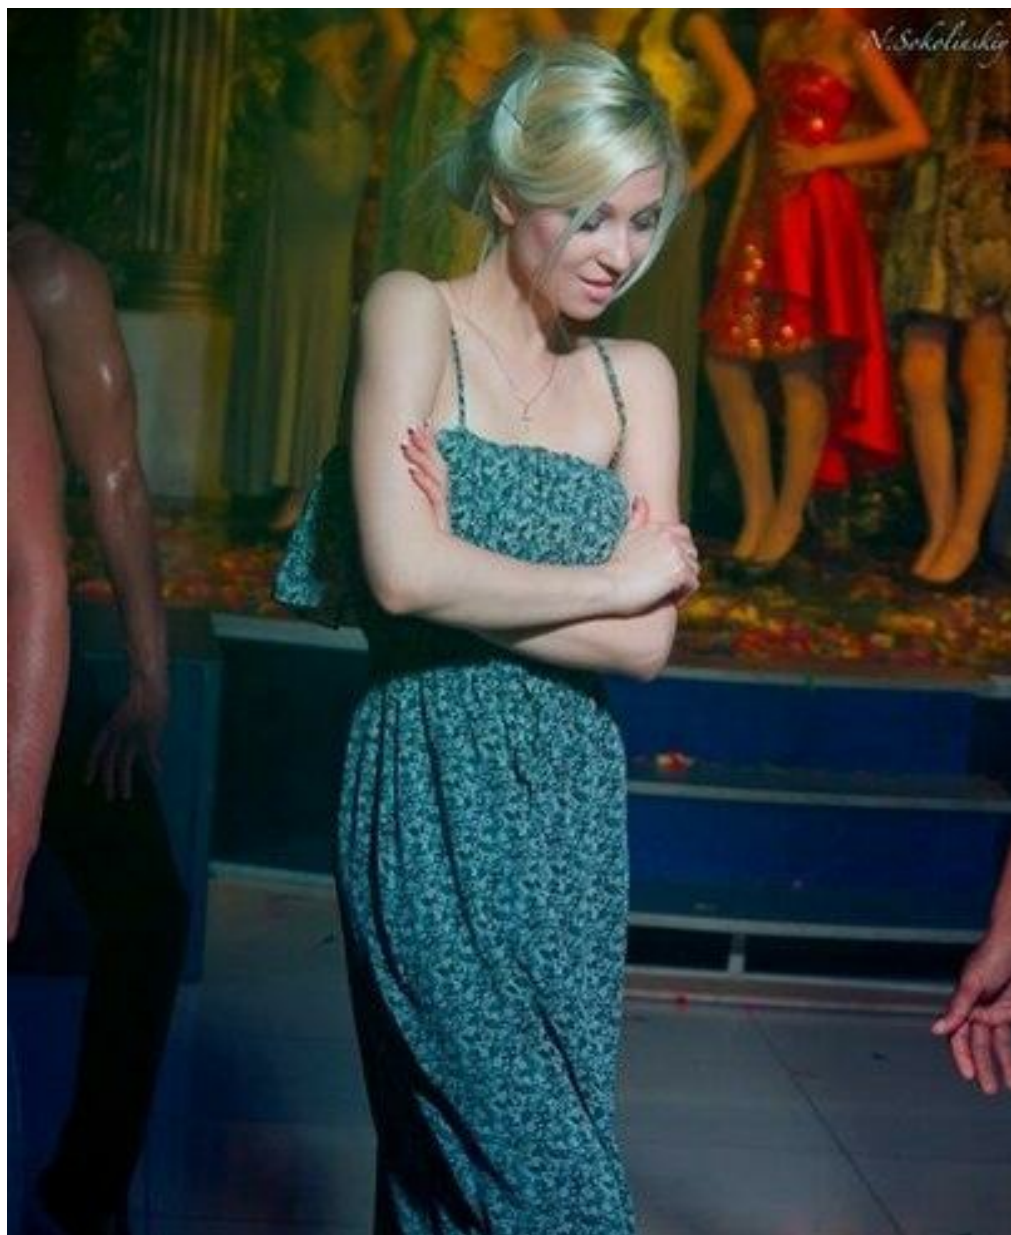

# POLINA BORODINA

□□: 172, □□: 50, □□: 85, □: 62, □□: 87

<https://podium.im/cn/models/2004384>