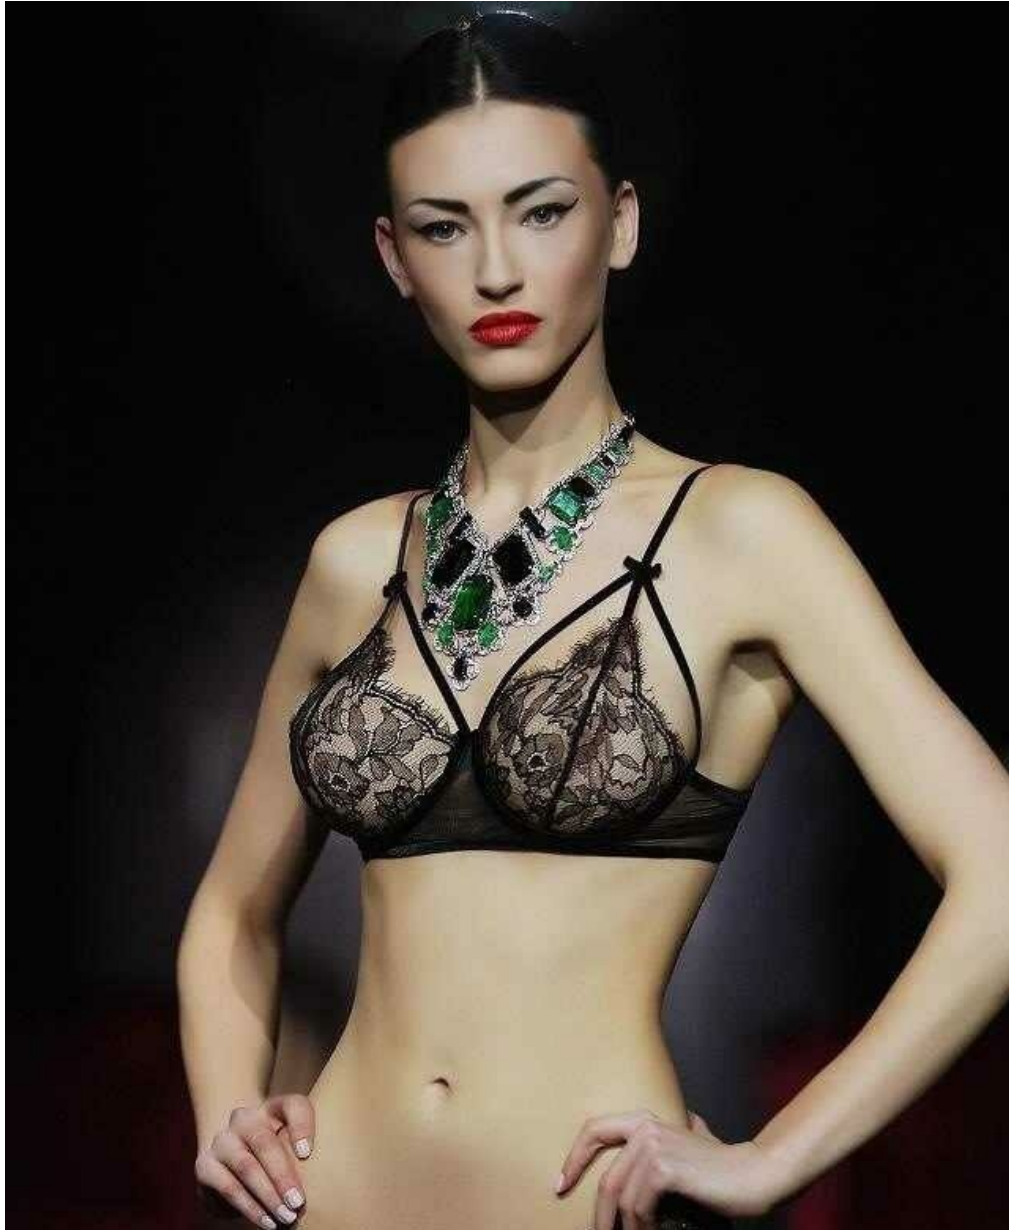

RINA

身高: 179, 胸围: 58, 腰围: 90, 臀围: 65, 腿围: 95

<https://podium.im/cn/models/samanta>