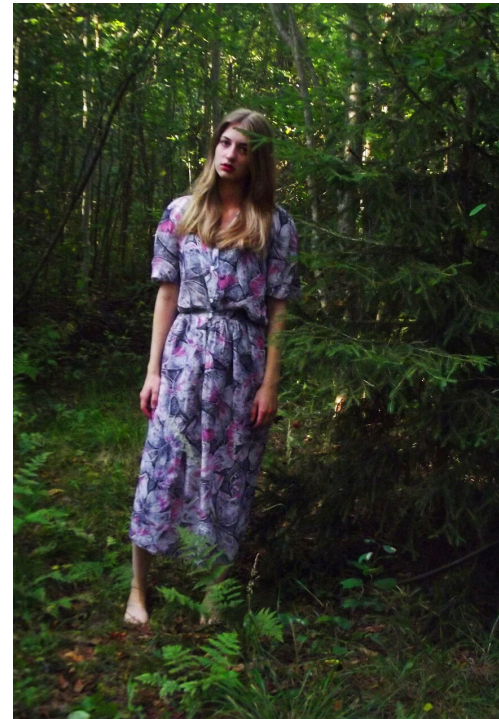

POLINA ANDREEVA- PANINA

□□: 175, □□: 52, □□: 85, □: 59, □□: 90

<https://podium.im/cn/models/polina-andreeva-panina>