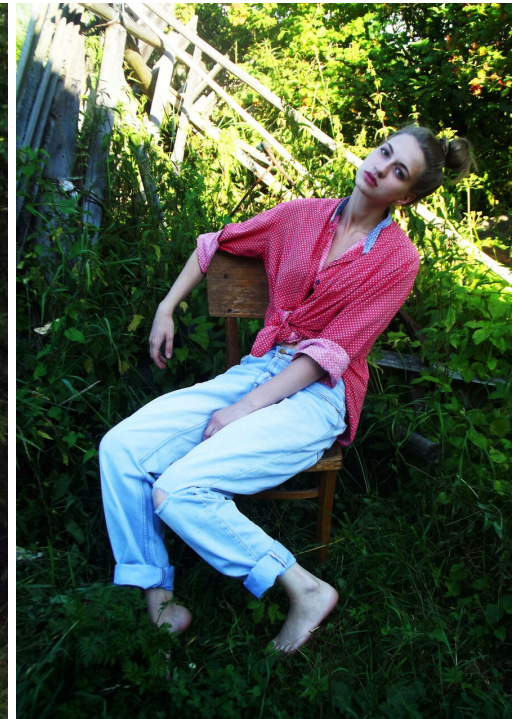

POLINA ANDREEVA- PANINA

□□: 175, □□: 52, □□: 85, □: 59, □□: 90

<https://podium.im/cn/models/polina-andreeva-panina>