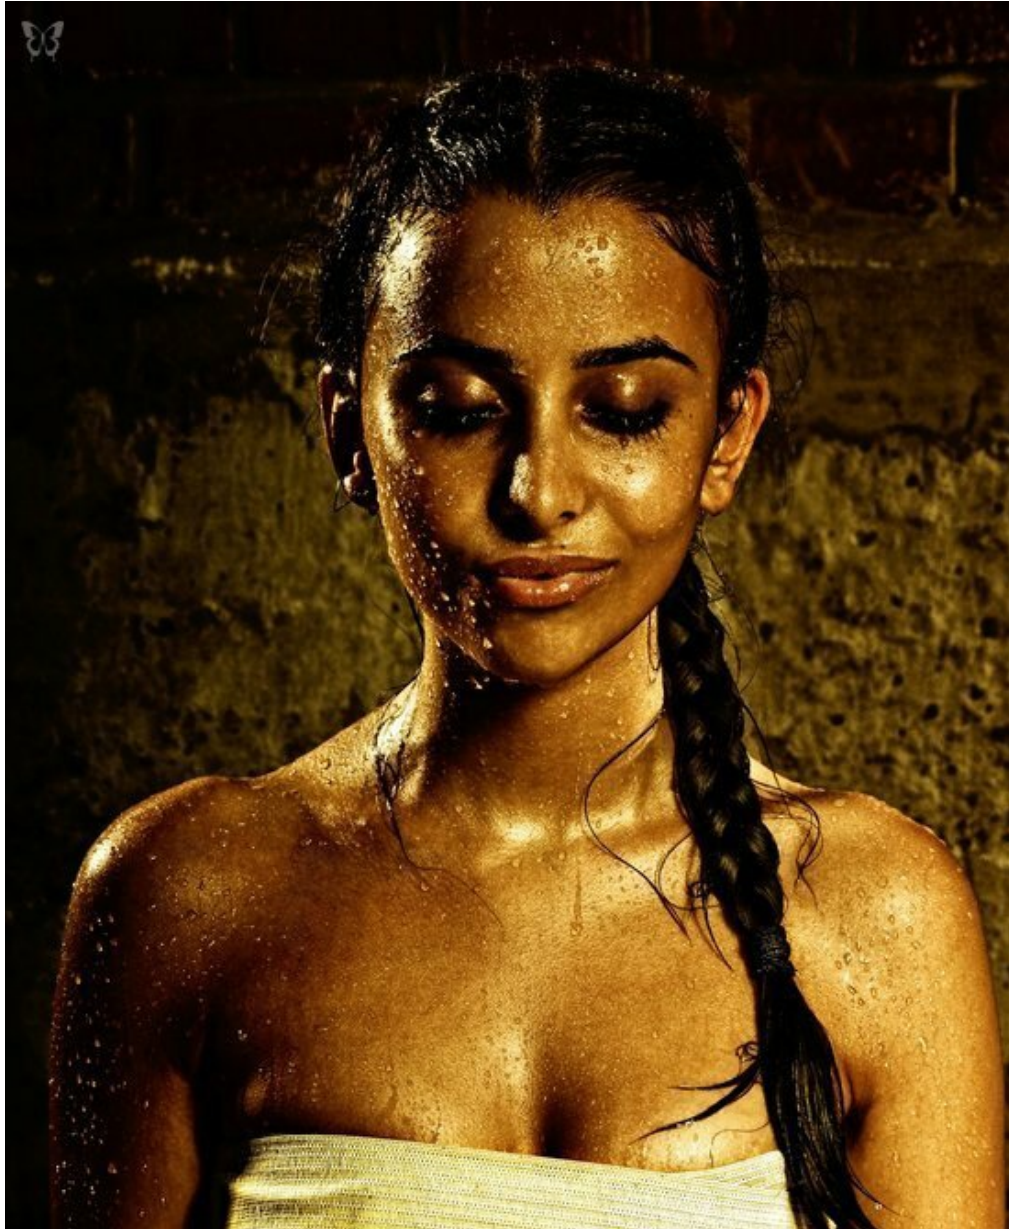

POLINA SORBAN

身高: 165, 体重: 41
<https://podium.im/cn/models/200618>