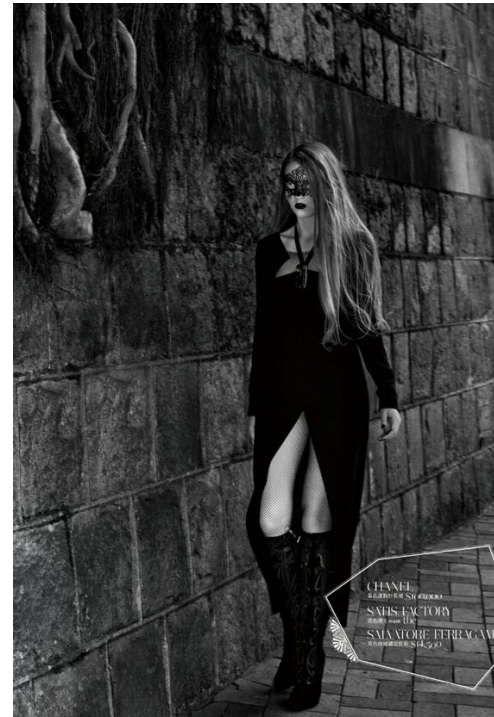

VALERIYA SOLOVYEVA

altura: 176, peso: 54, pecho: 84, cintura: 62, caderas: 89
<https://podium.im/es/models/2010088>

FLASHon - Influencia

HERMES
GIVENCHY BY RICCARDO TISCI
SATIS FACTORY

CHANEL
SATIS FACTORY
SALVATORE FERRAGAMO