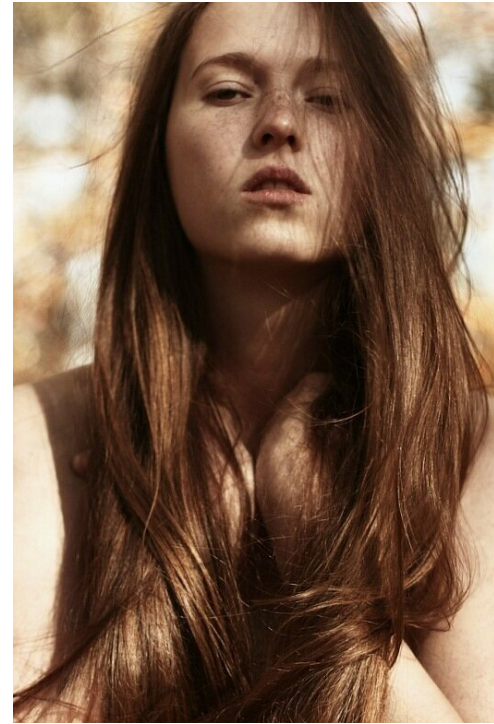

VALERIYA SOLOVYEVA

altura: 176, peso: 54, pecho: 84, cintura: 62, caderas: 89
<https://podium.im/es/models/2010088>

FLASHon - Influencia

HERMES
GIVENCHY BY RICCARDO TISCI
SATIS FACTORY

CHANEL
SATIS FACTORY
SALVATORE FERRAGAMO