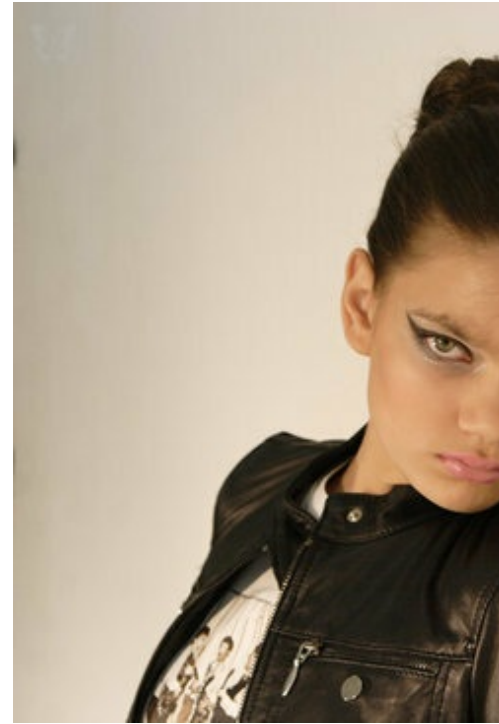

SURAEVA SURAEVA

身高: 170, 胸围: 50, 腰围: 86, 臀围: 60, 腿围: 90
<https://podium.im/cn/models/201253>