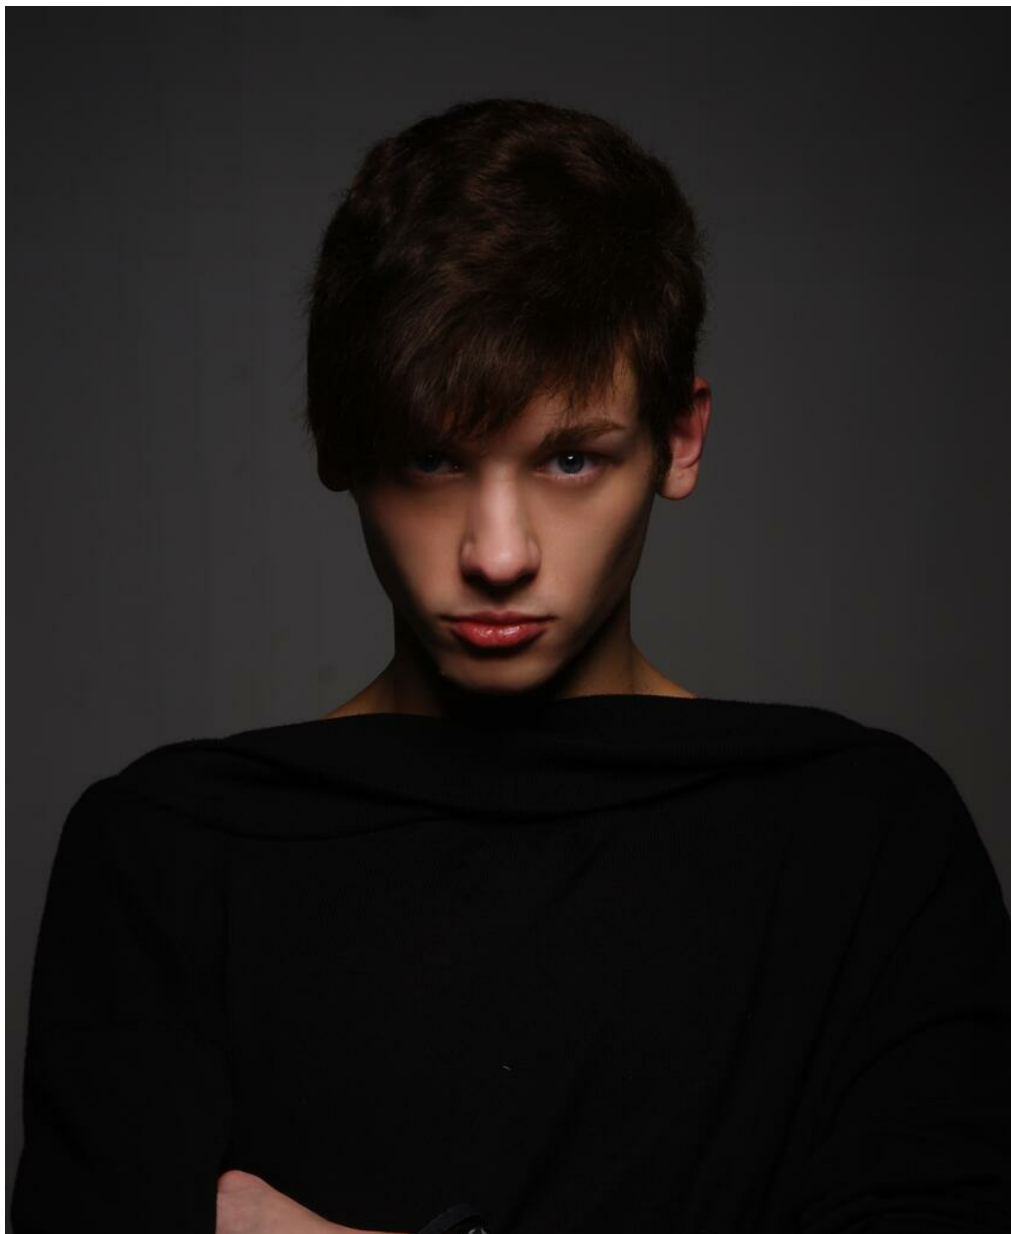

EDUARD YATSENKO

身高: 180, 体重: 57, 臂展: 84, 脚长: 62, 鞋长: 84

<https://podium.im/cn/models/2014797>