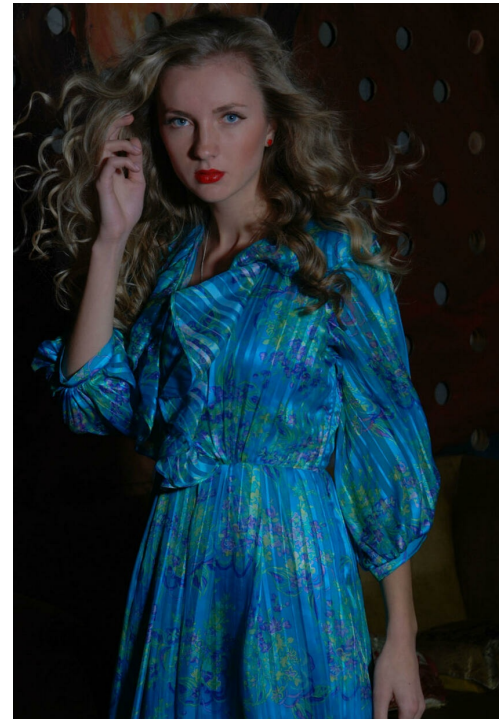

# JULI

□□: 178, □□: 57, □□: 89, □: 63, □□: 93  
<https://podium.im/cn/models/2015995>