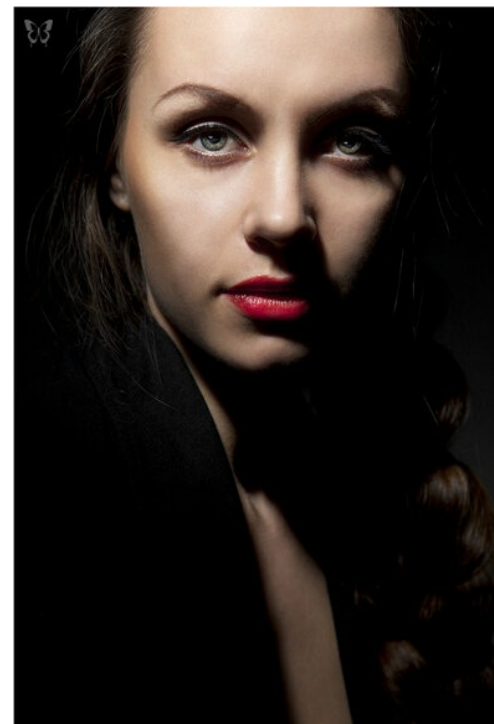

EKATERINA POPOVA

身高: 172, 胸围: 50, 腰围: 85, 臀围: 65, 鞋码: 89
<https://podium.im/cn/models/popova>