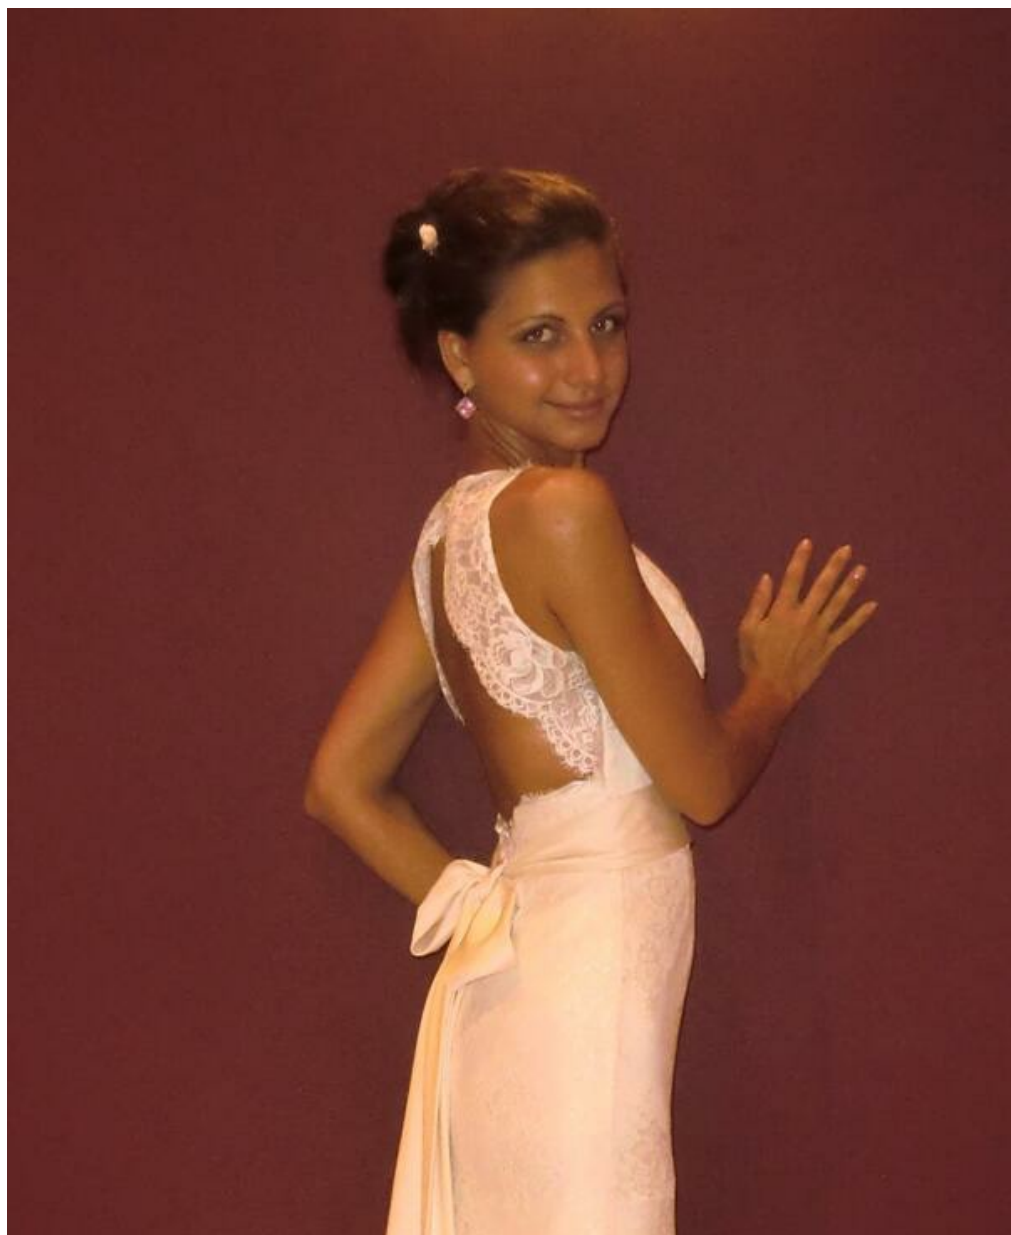

MARIA MASNOVA

□□: 173, □□: 53, □□: 85, □: 60, □□: 89

<https://podium.im/cn/models/2020187>