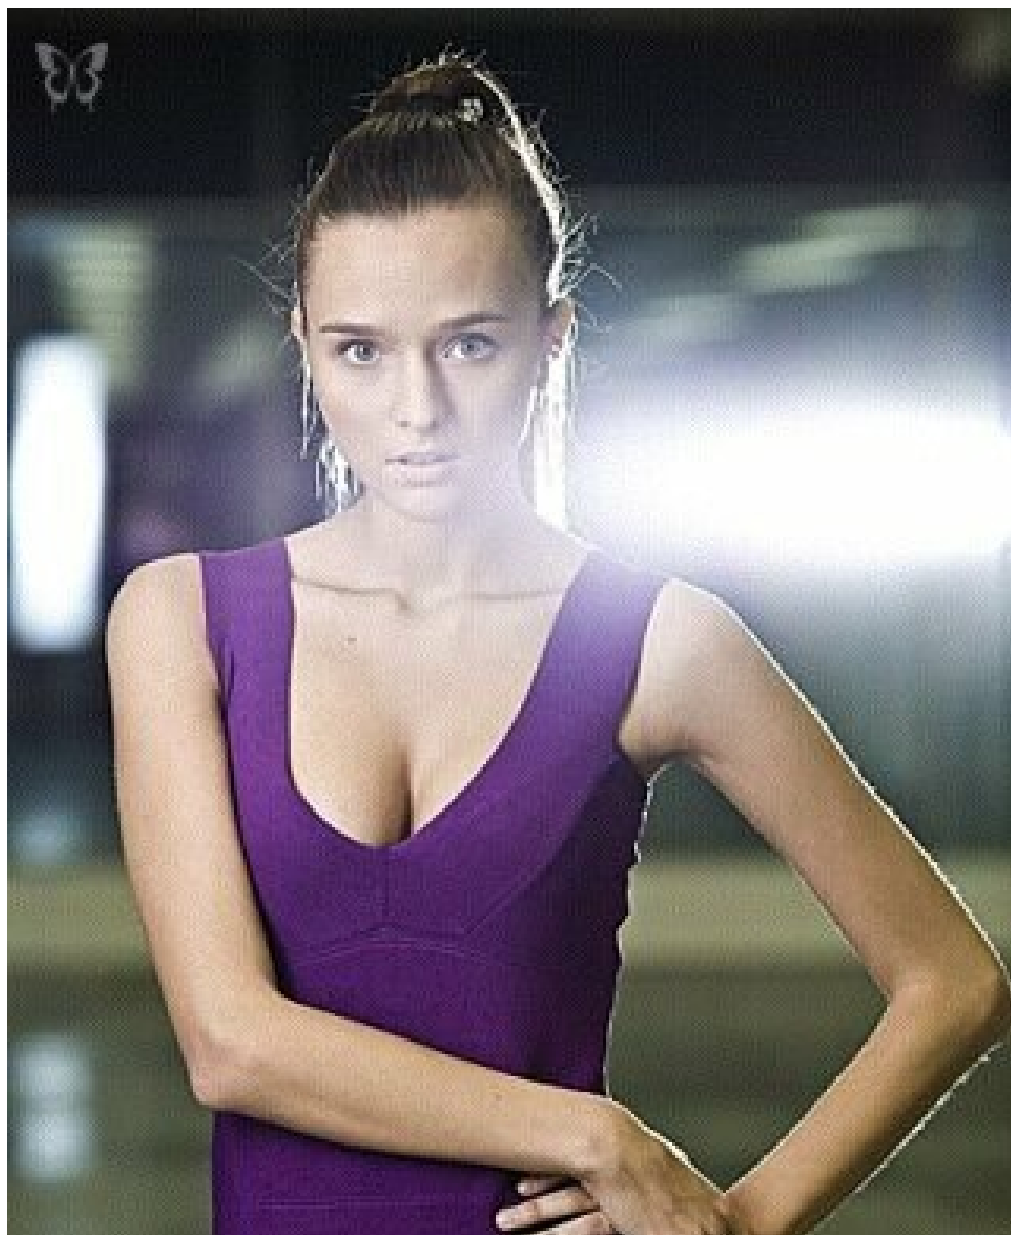

KSENIJA KIRSANOVA

□□: 175, □□: 49, □□: 88, □: 59, □□: 89

<https://podium.im/cn/models/2033461>