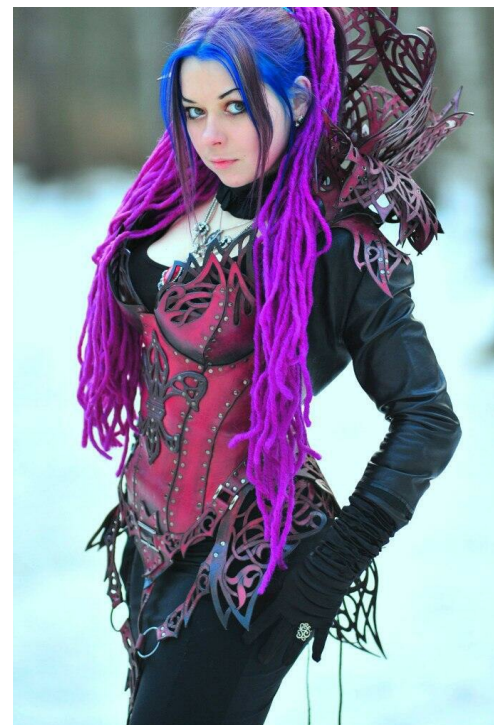

# GOTHI

身高: 160, 体重: 55, 三围: 96, 胸围: 71, 腰围: 90  
<https://podium.im/cn/models/gothi>