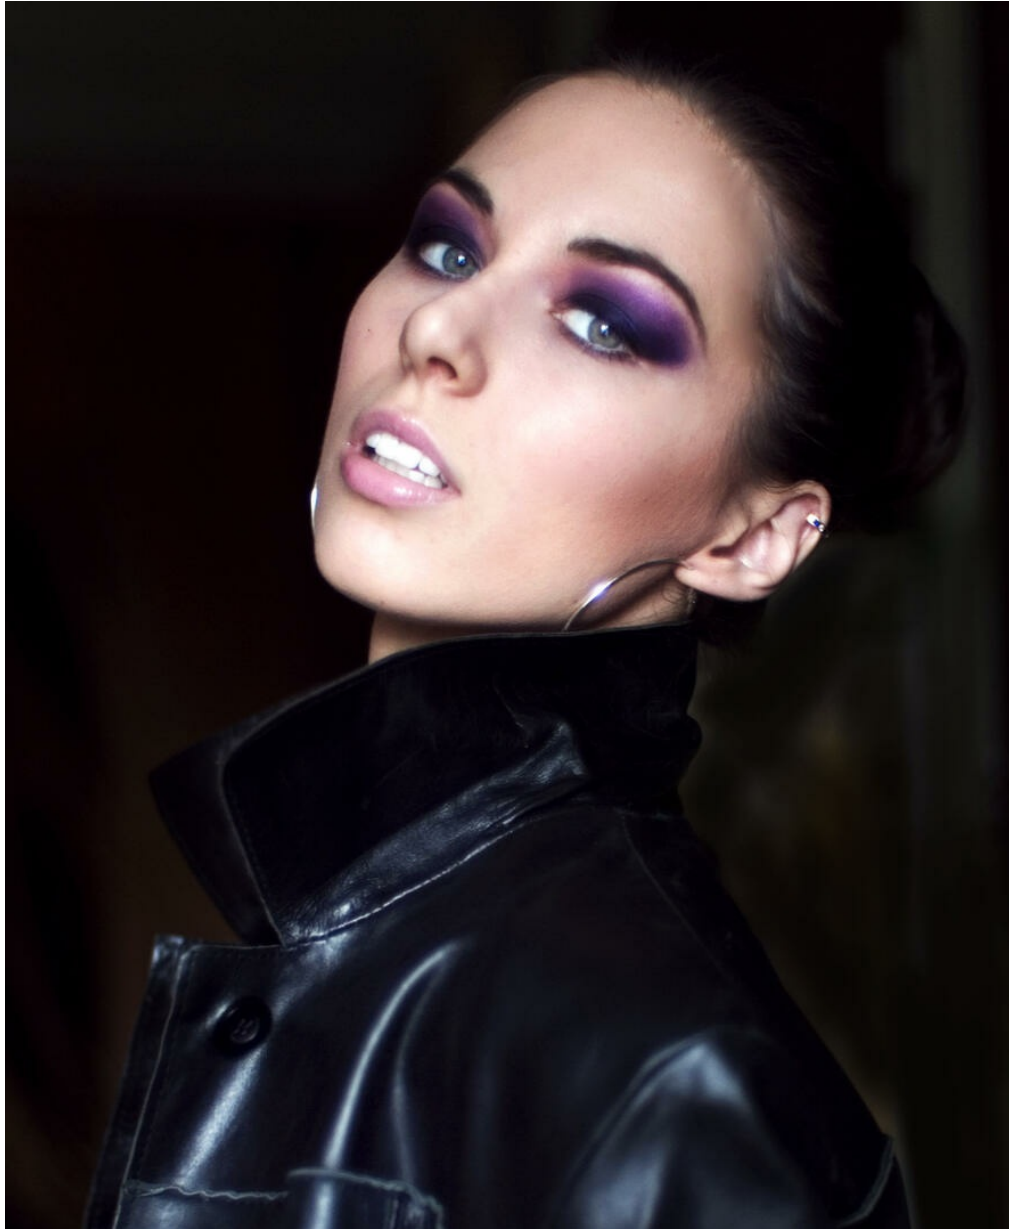

MARY MAL'TSEVA

身高: 170, 胸围: 48, 腰围: 81, 臀围: 60, 鞋码: 88
<https://podium.im/cn/models/mary-m>