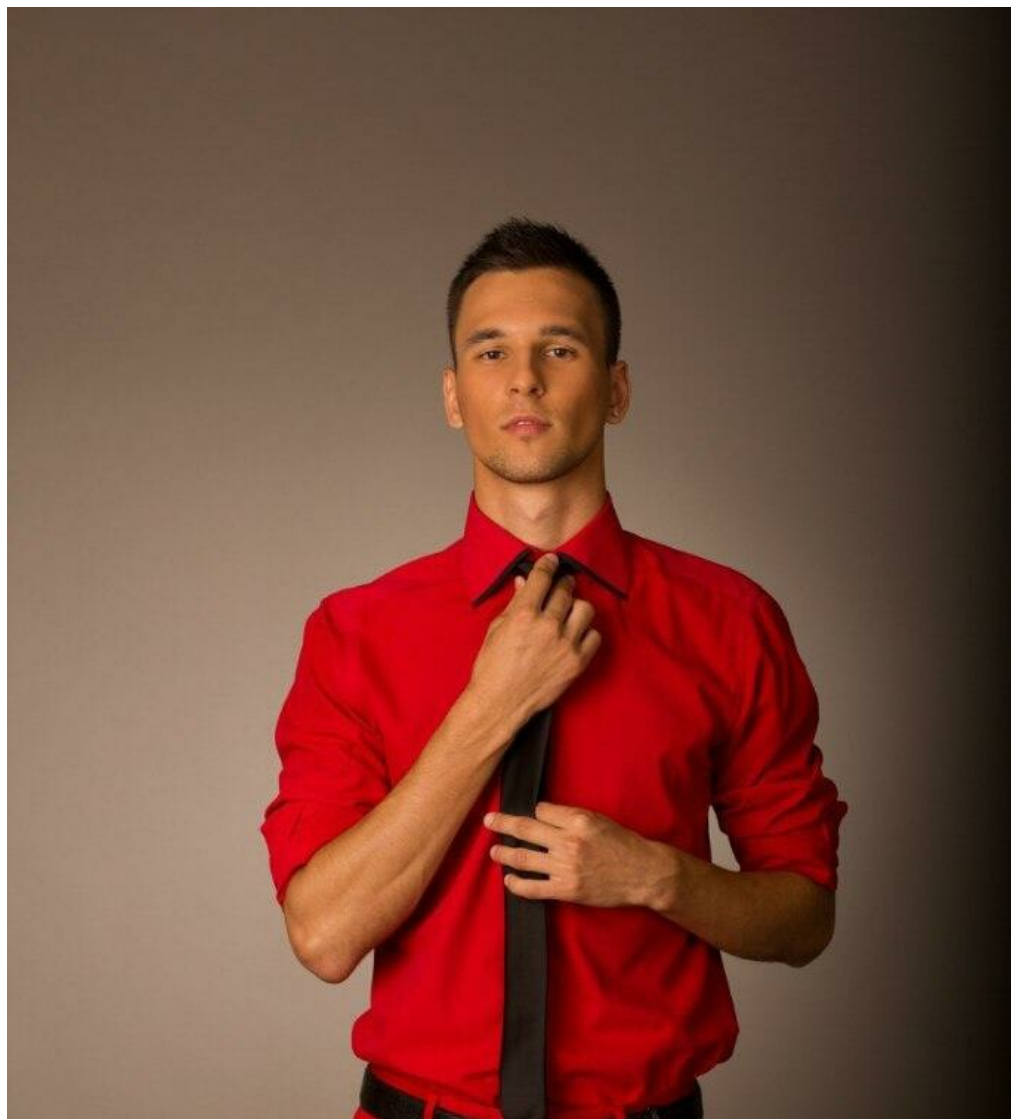

KONSTANTIN MEL'NIKOV

□□: 185, □□: 67, □□: 94, □: 74, □□: 93
<https://podium.im/cn/models/2105541>