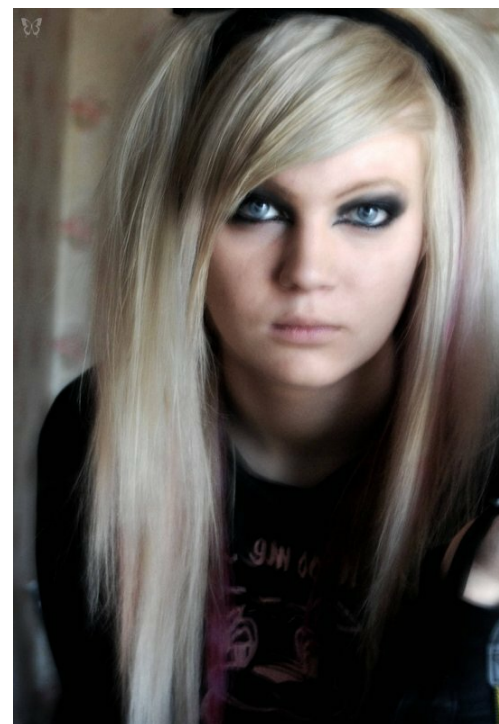

TANA ROMANOVA

□□: 176, □□: 56, □□: 89, □: 63, □□: 90
<https://podium.im/cn/models/21068>