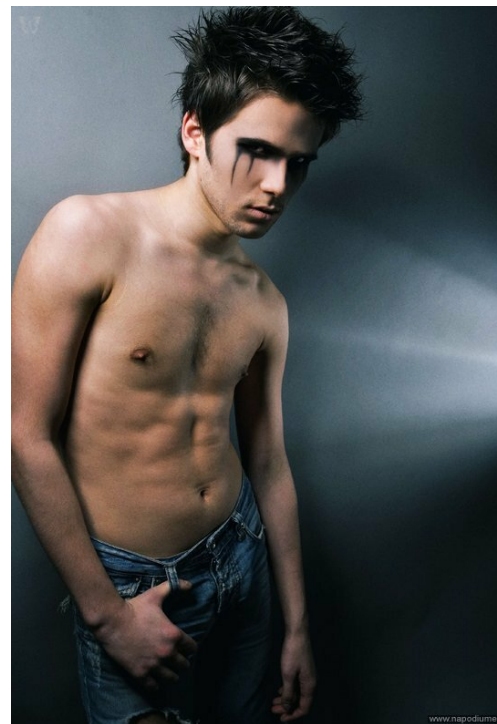

ANDREJ PAVLOV

身高: 186, 臂展: 70, 胸围: 90, 腰围: 70, 臀围: 90
<https://podium.im/cn/models/2132>

RomaMilk

RomaMilkova