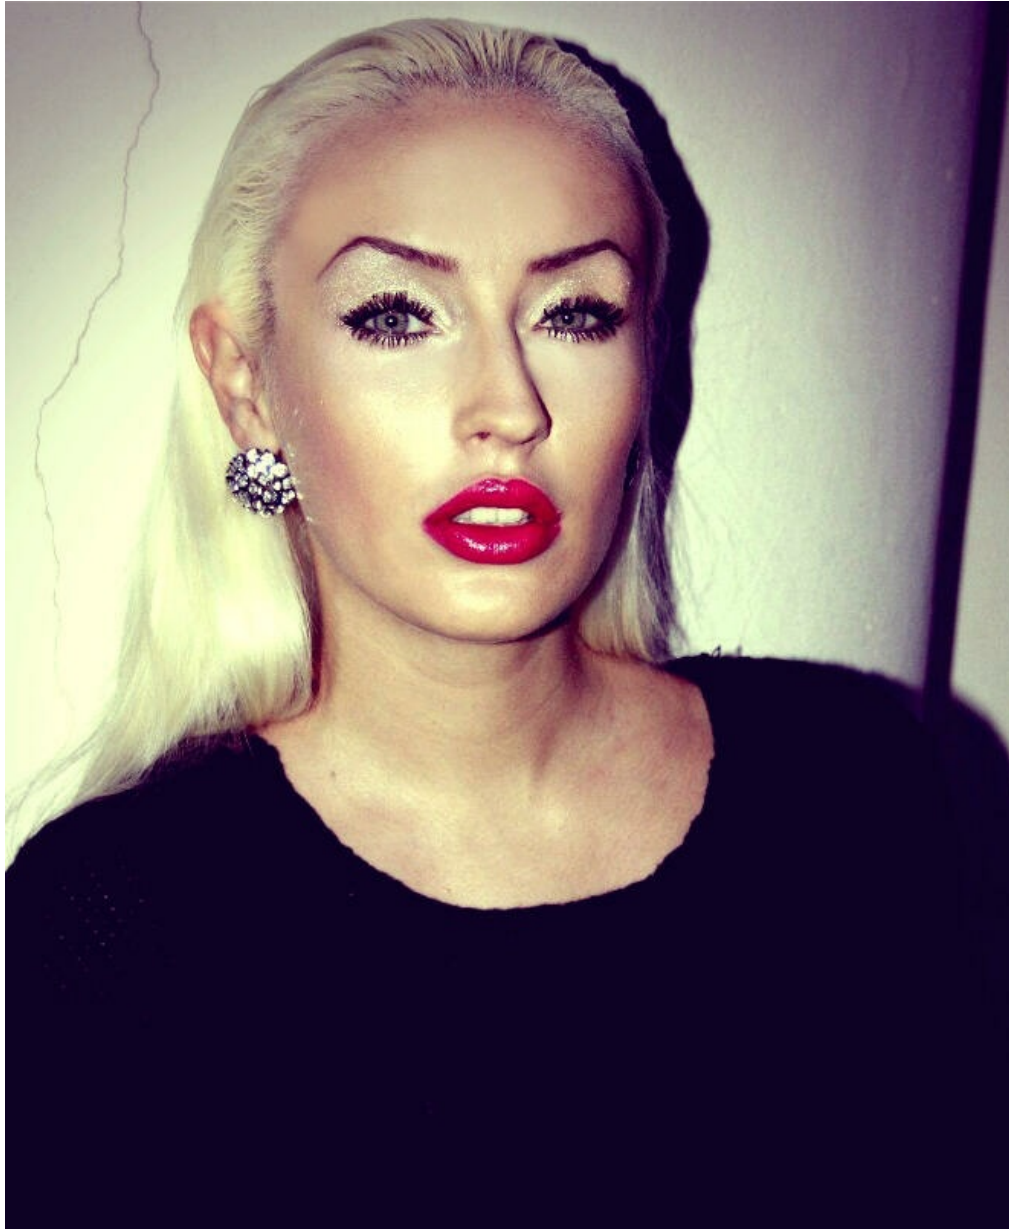

# YANA ARCHIBALD

□□: 167, □□: 45, □□: 78, □: 60, □□: 86

<https://podium.im/cn/models/2145881>