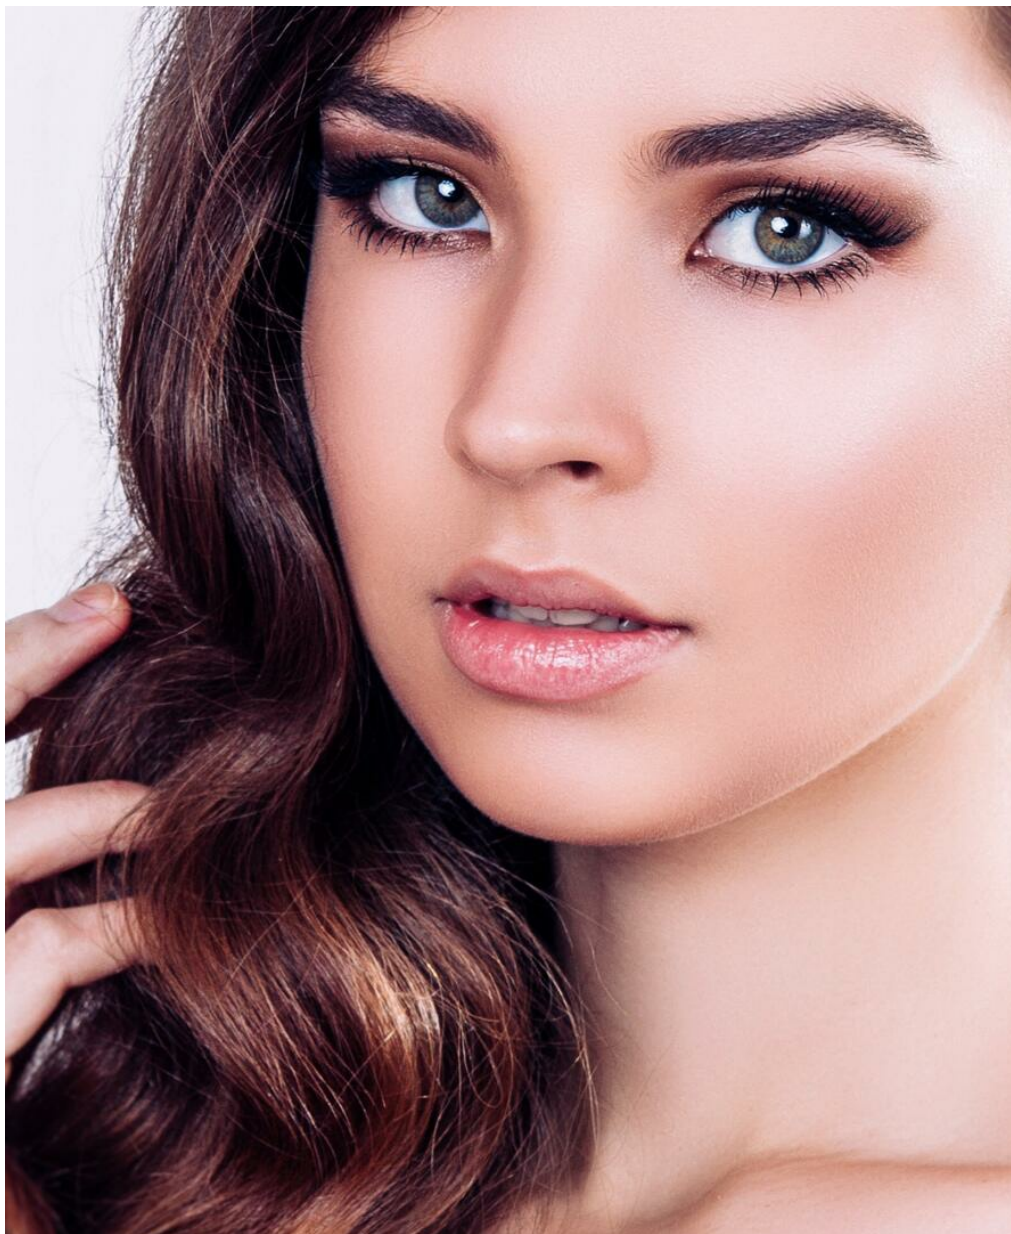

ANASTASIYA GRABAR'

□□: 178, □□: 58, □□: 85, □: 60, □□: 95

<https://podium.im/cn/models/2226311>