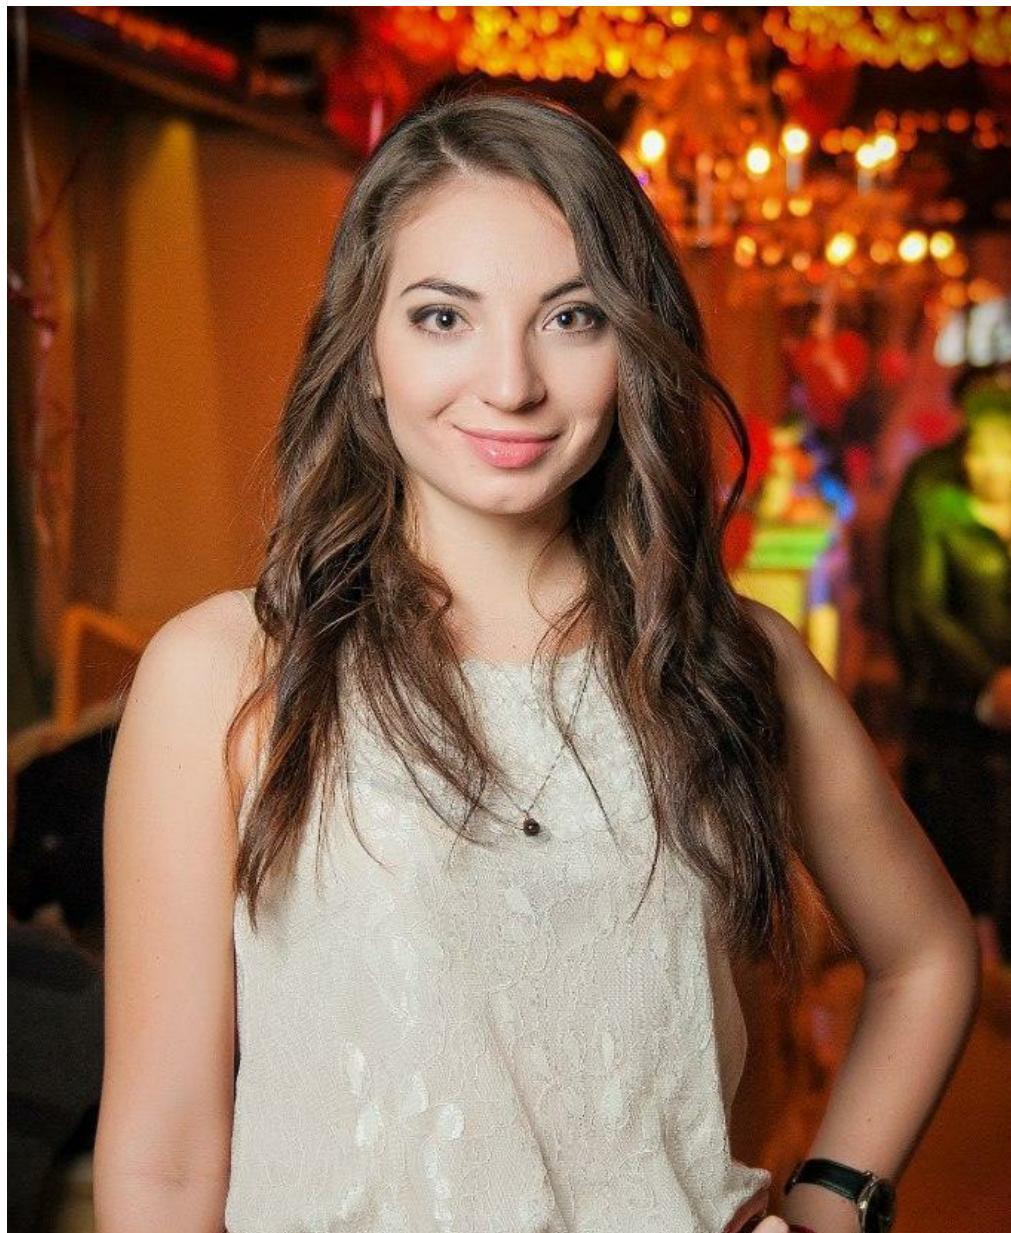

# AL'BINA BUGOEVA

□□: 175, □□: 55, □□: 90, □: 63, □□: 91  
<https://podium.im/cn/models/2228271>