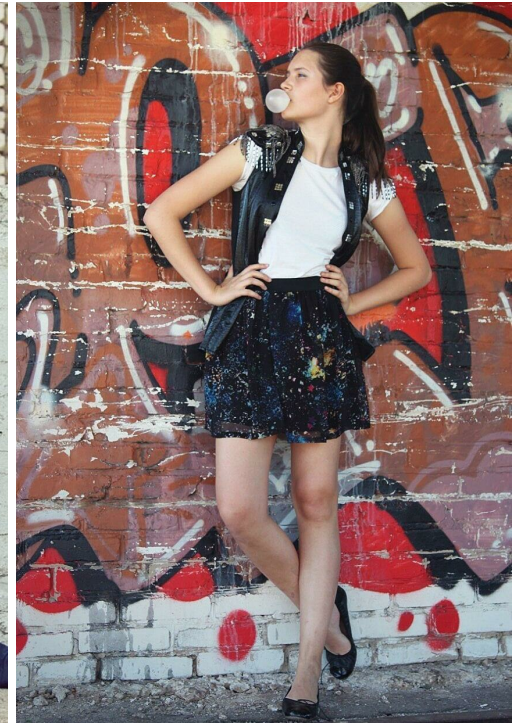

DASTEP99

□□: 180, □□: 65, □□: 90, □: 68, □□: 97
<https://podium.im/cn/models/daria-ganzina>