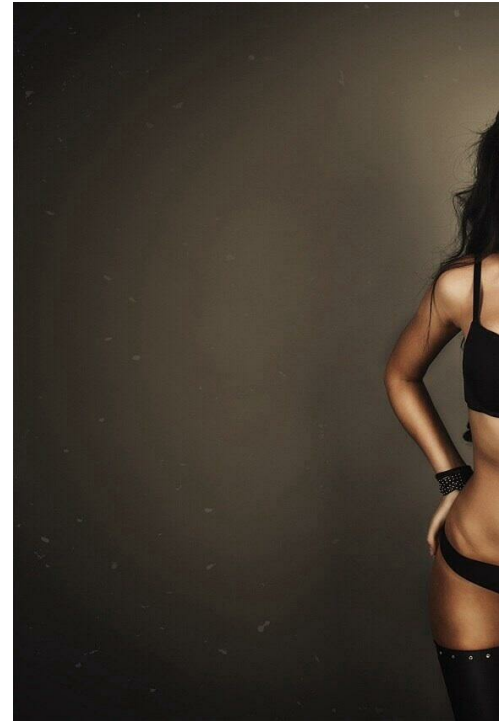

# RISHA

altura: 168, peso: 45, pecho: 82, cintura: 60, caderas: 85  
<https://podium.im/es/models/risha>

Republic