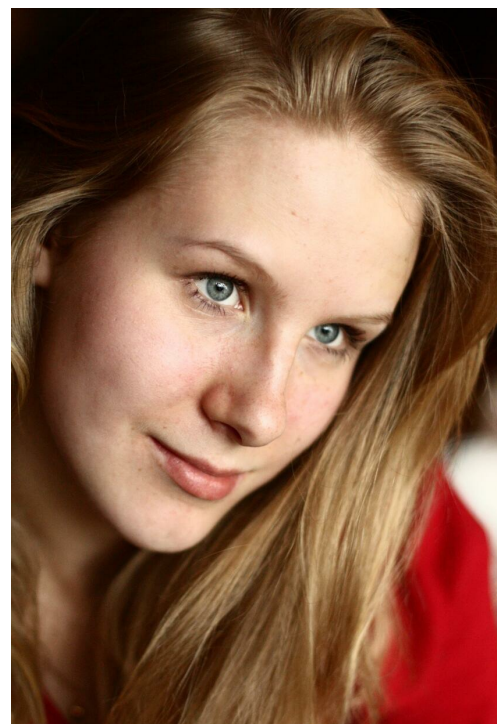

ELISI

□□: 174, □□: 50, □□: 86, □: 68, □□: 91
<https://podium.im/cn/models/ljudmila-sibirceva>