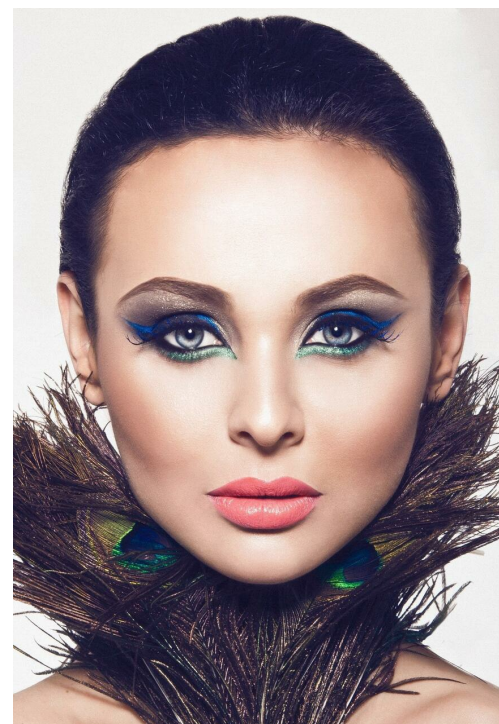

# LANA SHOSTAK

□□: 175, □□: 55, □□: 90, □: 63, □□: 93  
<https://podium.im/cn/models/lana-shostak>