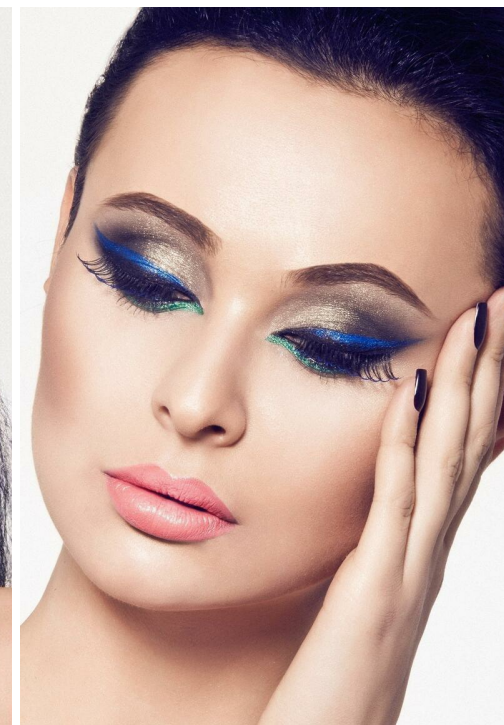

# LANA SHOSTAK

□□: 175, □□: 55, □□: 90, □: 63, □□: 93  
<https://podium.im/cn/models/lana-shostak>