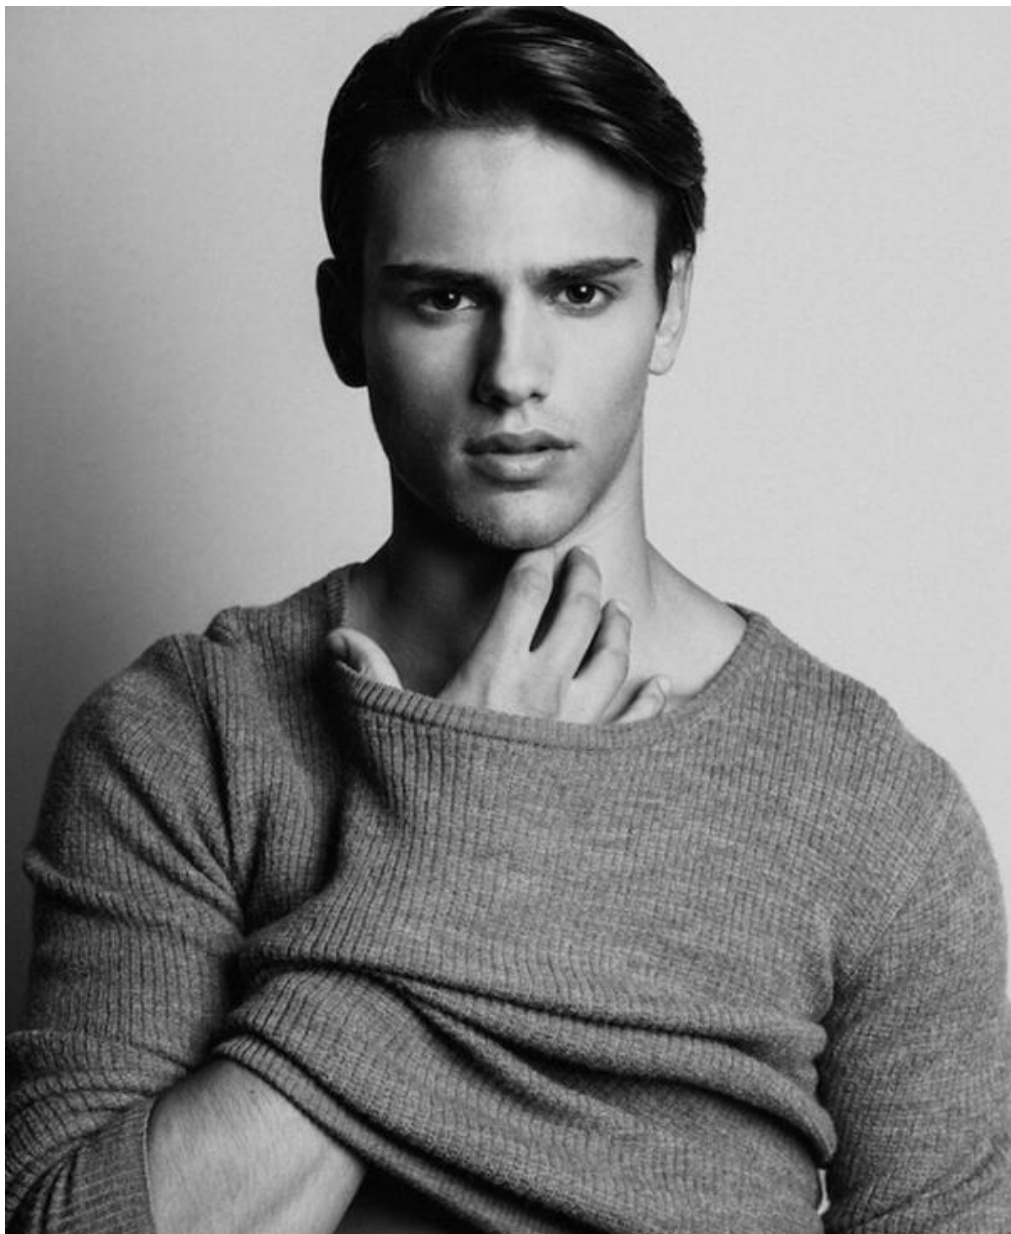

SERGEJ KARVAHAL'

身高: 175, 臂展: 73, 胸围: 97, 腰围: 76, 臀围: 91

<https://podium.im/cn/models/karvahal>