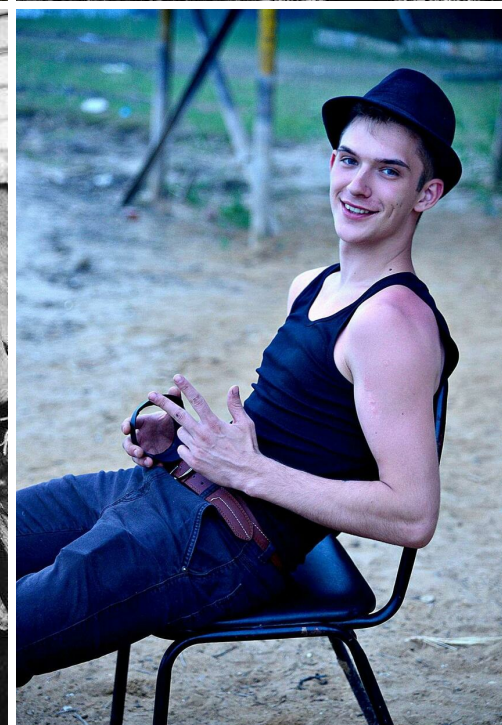

# DENIS BESEDA

身高: 190, 臂长: 71, 肩宽: 97, 腰围: 79, 臀围: 60  
<https://podium.im/cn/models/denis-beseda>