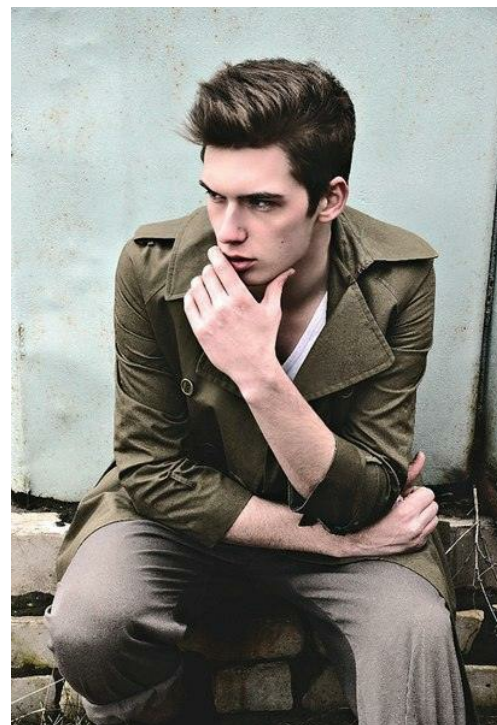

# DENIS BESEDA

身高: 190, 臂长: 71, 肩宽: 97, 腰围: 79, 臀围: 60  
<https://podium.im/cn/models/denis-beseda>