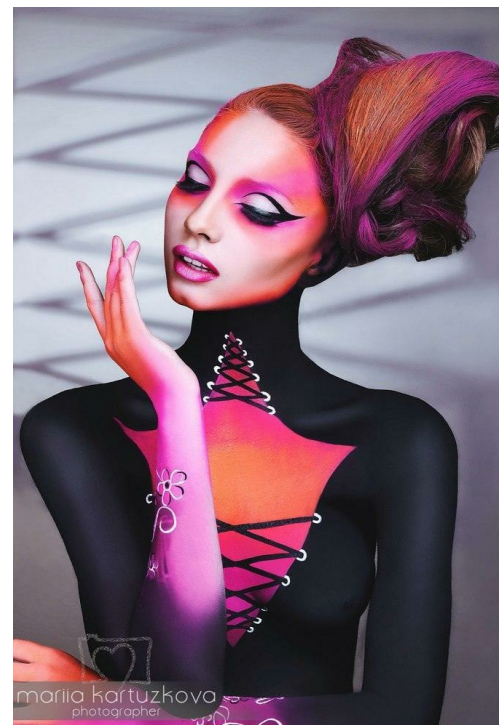

# ANNA SULIMA

рост: 172, вес: 42, грудь: 88, талия: 56, бедра: 86  
<https://podium.im/models/anna-sulima>