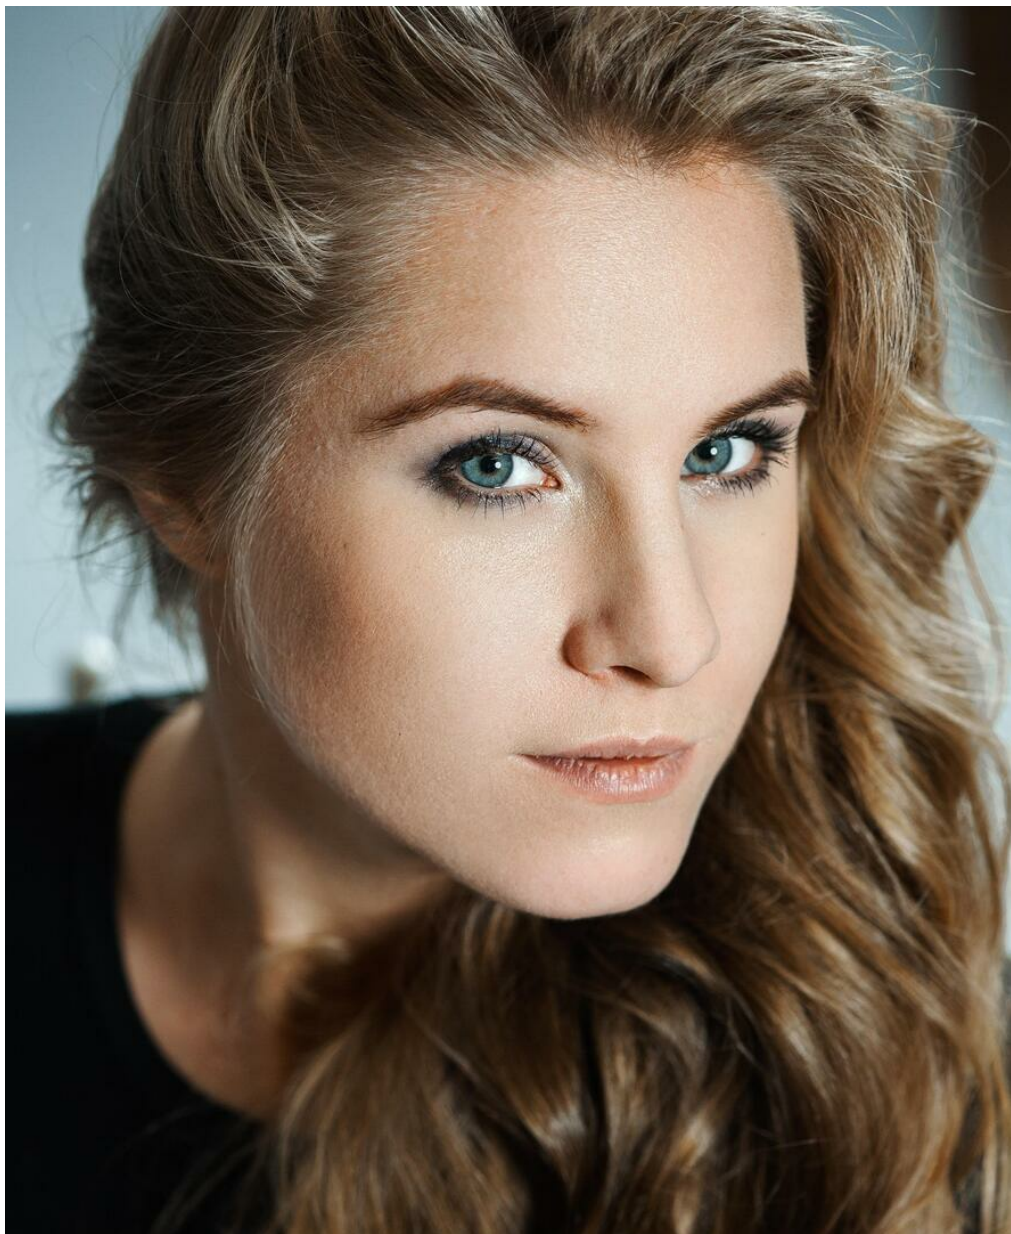

DIANA DANKOVITSEVA

□□: 165, □□: 49, □□: 86, □: 58, □□: 88

<https://podium.im/cn/actors/diana-dankovtseva>