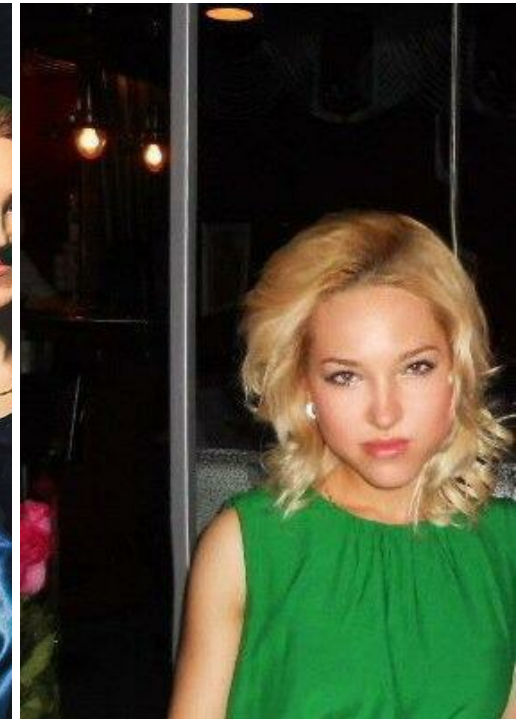

# ELENA ANTONOVA

□□: 165, □□: 50, □□: 87, □: 61, □□: 87

<https://podium.im/cn/models/elena-antonova>

FOTOKRETIN