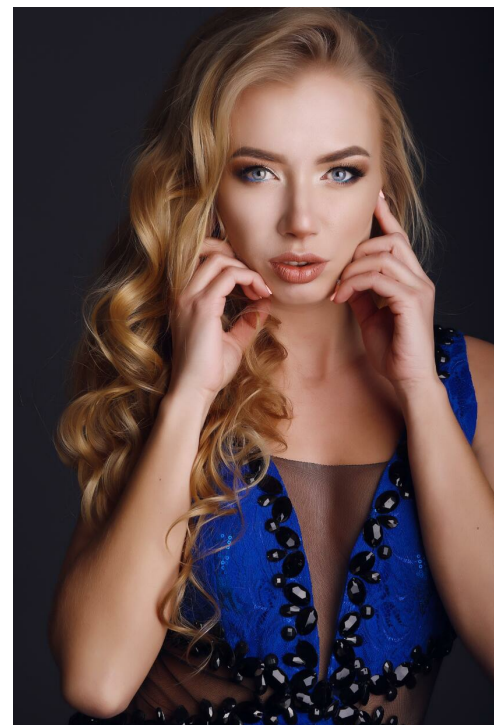

LIUBOV AMILLY SOUNTOURLIS

рост: 170, вес: 48, грудь: 86, талия: 60, бедра: 86
<https://podium.im/cn/models/lyubov-s>