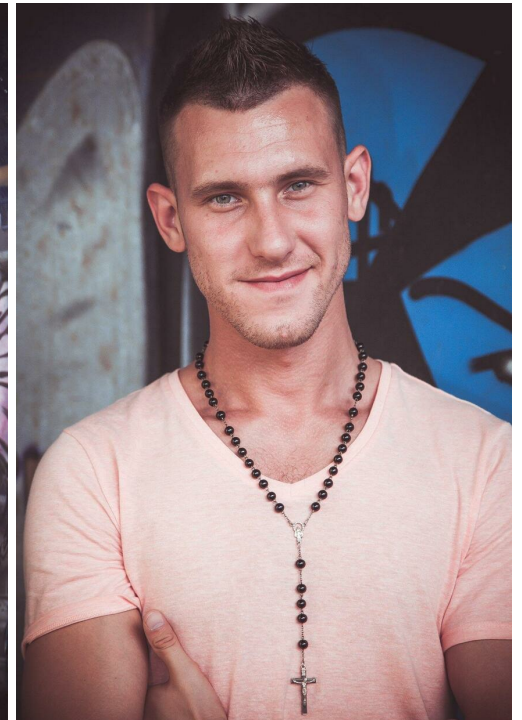

MAKSI TOLOBOV

身高: 182, 臂长: 74, 胸围: 94, 腰围: 78, 腿长: 90
<https://podium.im/cn/models/maksi-tolobov>