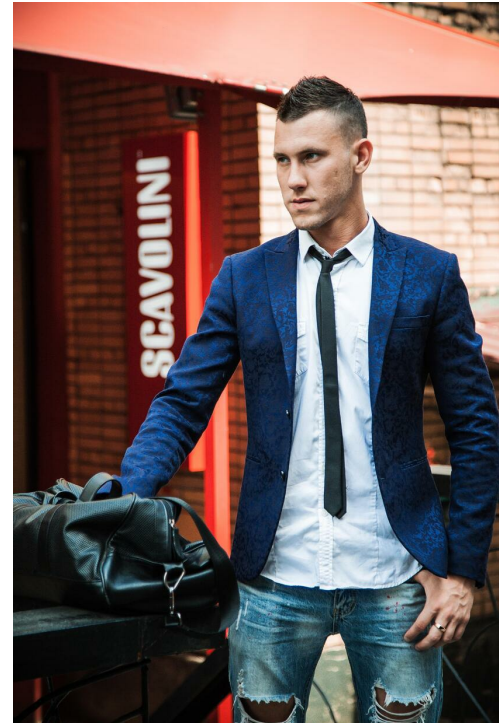

MAKSI TOLOBOV

身高: 182, 臂长: 74, 胸围: 94, 腰围: 78, 腿长: 90
<https://podium.im/cn/models/maksi-tolobov>