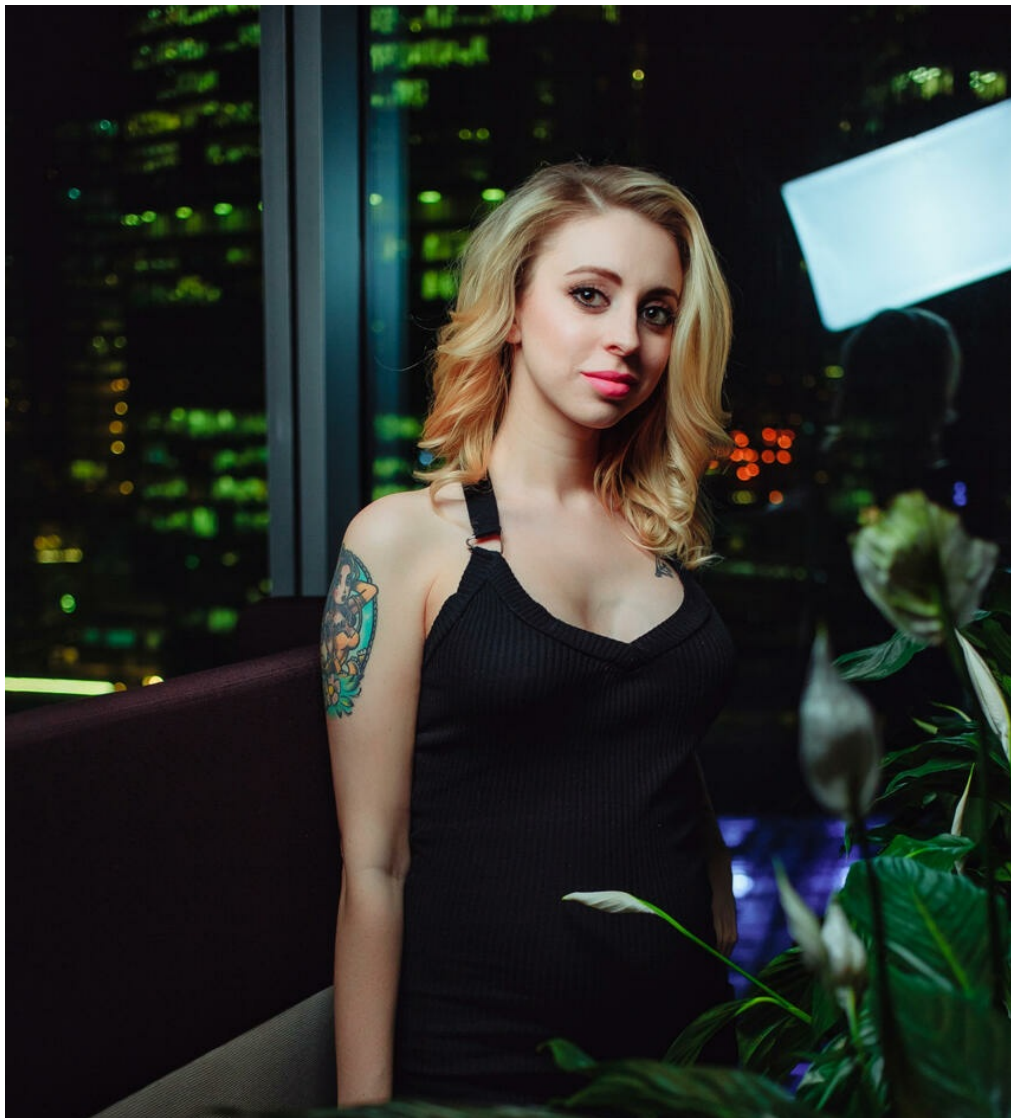

ANASTASIA ABRAMOVICH

身高: 168, 胸围: 49, 腰围: 90, 臀围: 60, 鞋码: 90

<https://podium.im/cn/models/anastasia-abramovich>