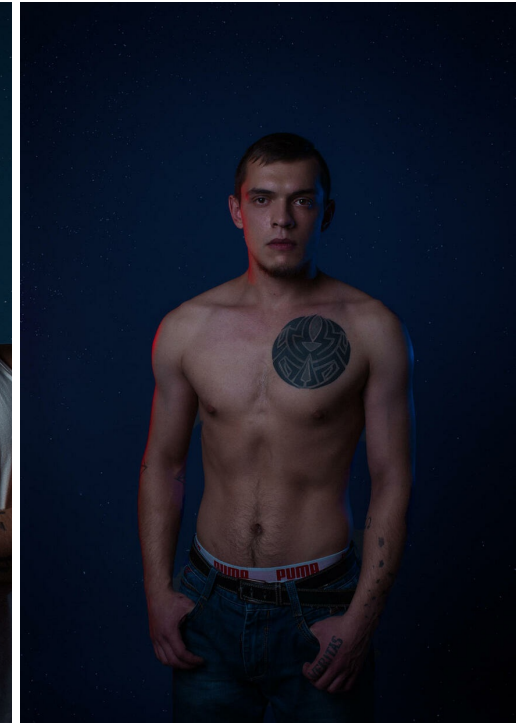

LEONID GLINSKY

身高: 180, 臂展: 70, 胸围: 96, 腰围: 73, 臀围: 94
<https://podium.im/cn/models/leonid-glinsky>