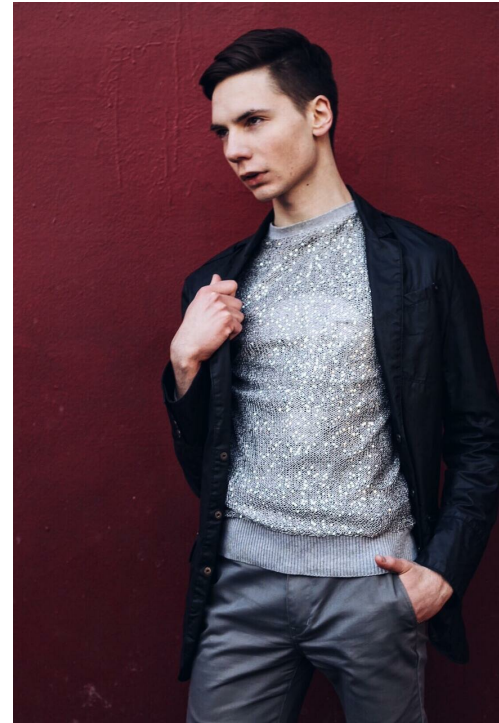

DMITRIJ ZHUKOV

身高: 181, 臂长: 61, 胸围: 83, 腰围: 72, 裤长: 86

<https://podium.im/cn/models/dmitrij-zhukov>