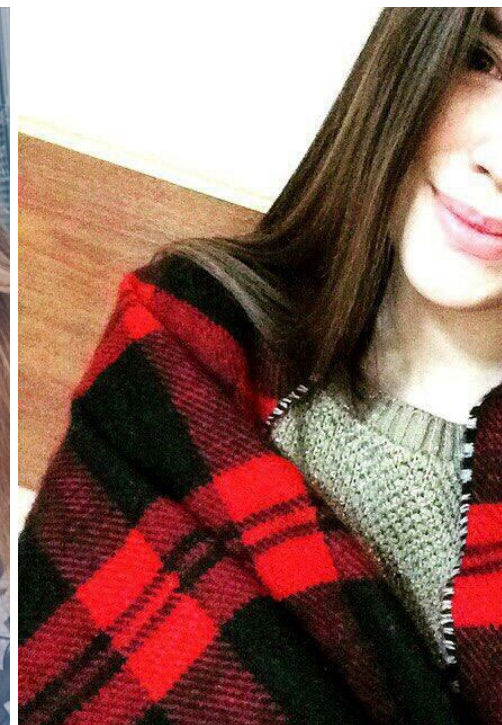

# ANA GUTOREVA

Рост: 166, Вес: 54, Талия: 85, Рукава: 67, Плечи: 100  
<https://podium.im/cn/models/anja-gutoreva>