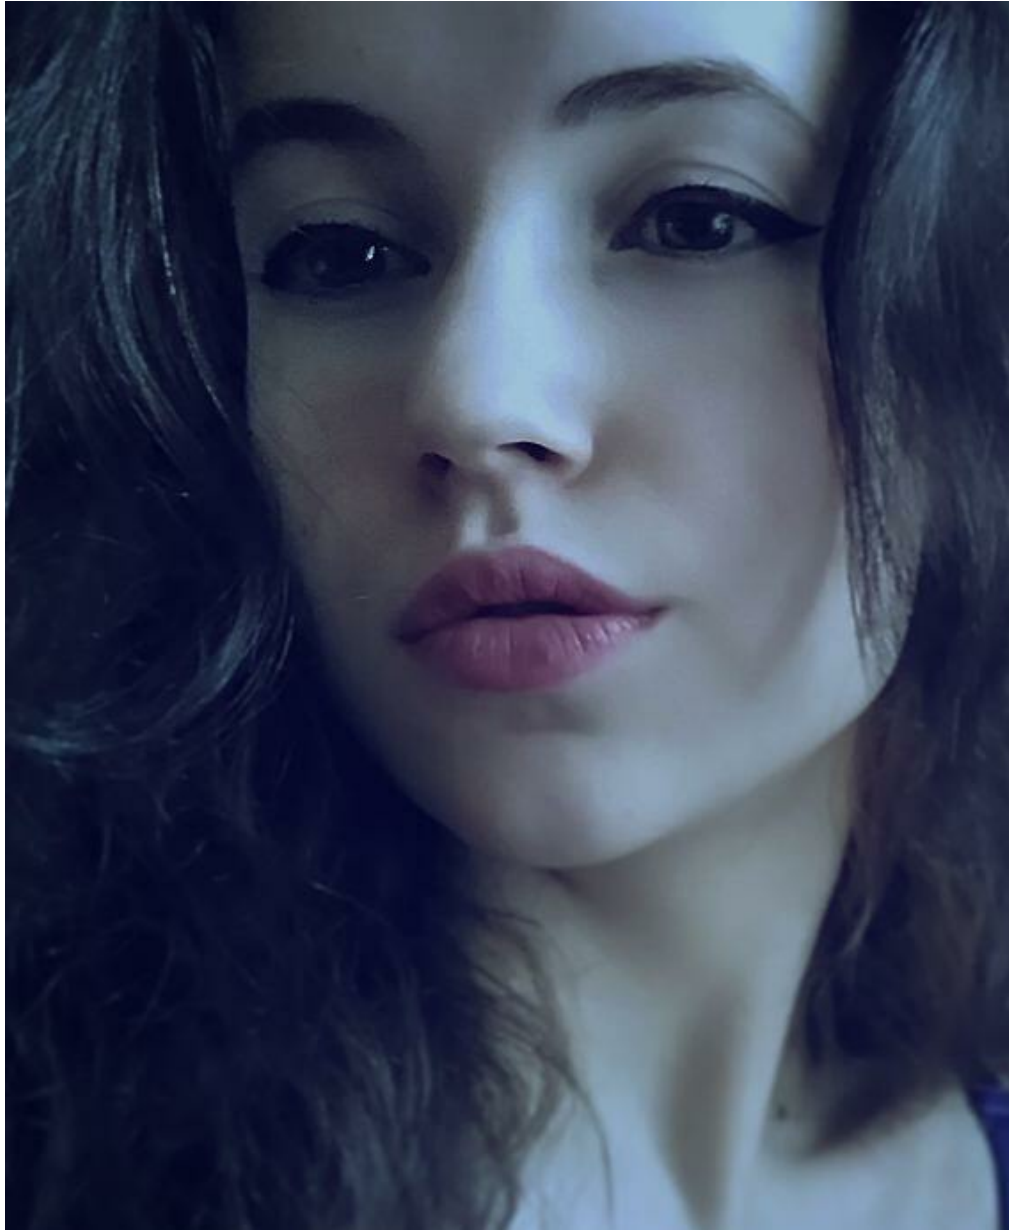

OL'GA SAHAROVA

□□: 173, □□: 50, □□: 86, □: 62, □□: 90
<https://podium.im/cn/models/roxellia>