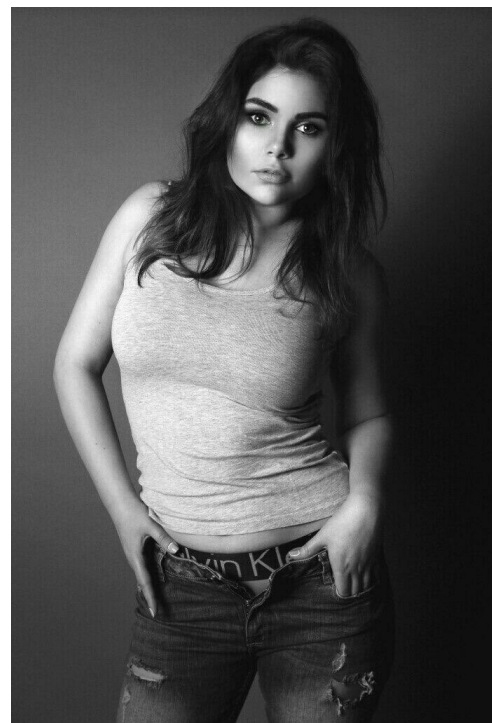

MARIA PETROVA

рост: 170, вес: 63, грудь: 90, талия: 65, бедра: 93
<https://podium.im/users/marija-petrova>