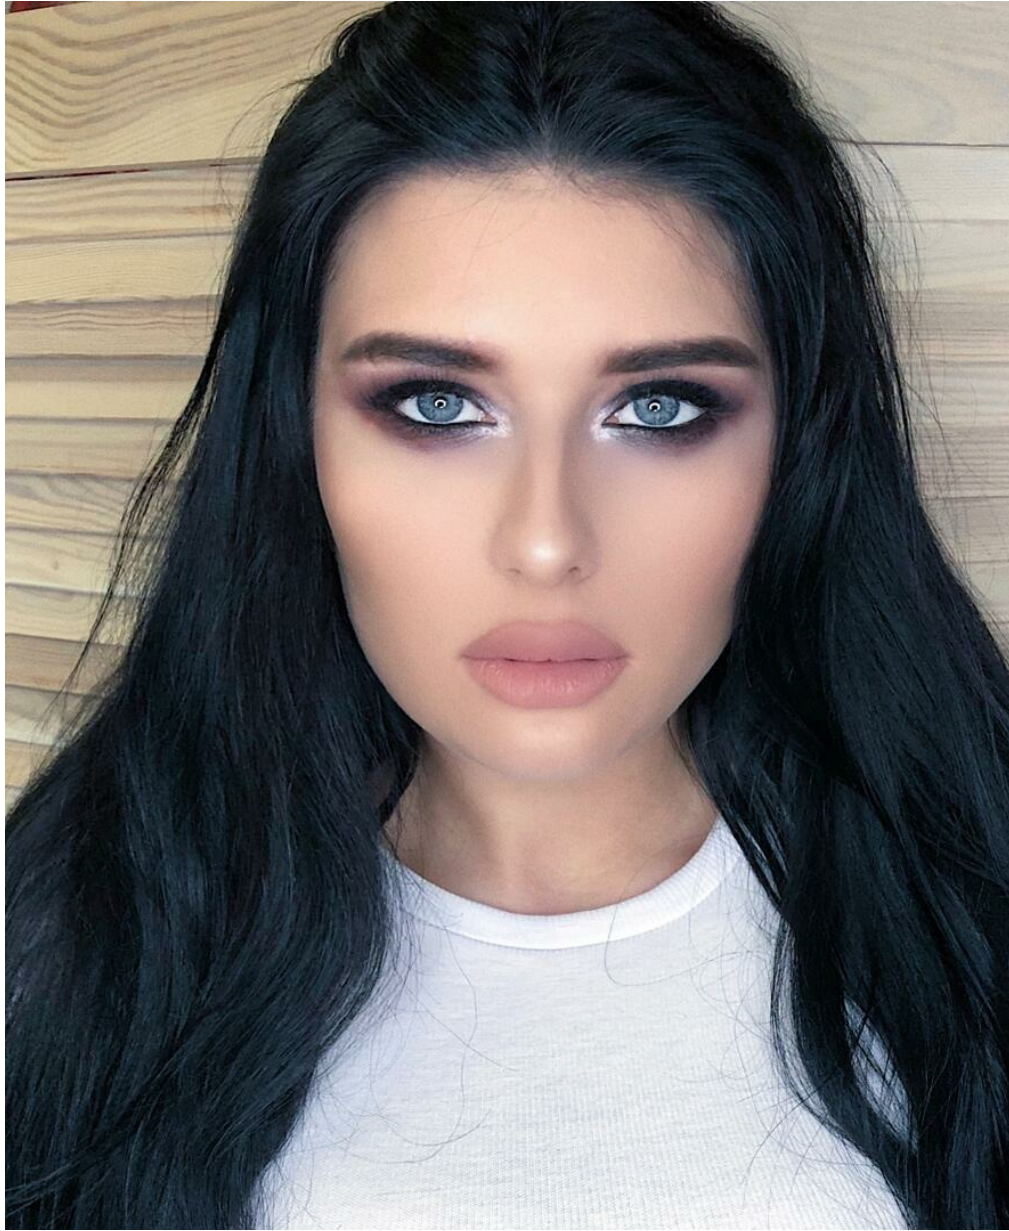

KRISTINA MILAN

Größe: 170, Gewicht: 58, Brust: 90, Taille: 67, Hüfte: 94
<https://podium.im/de/models/kristinamilan>