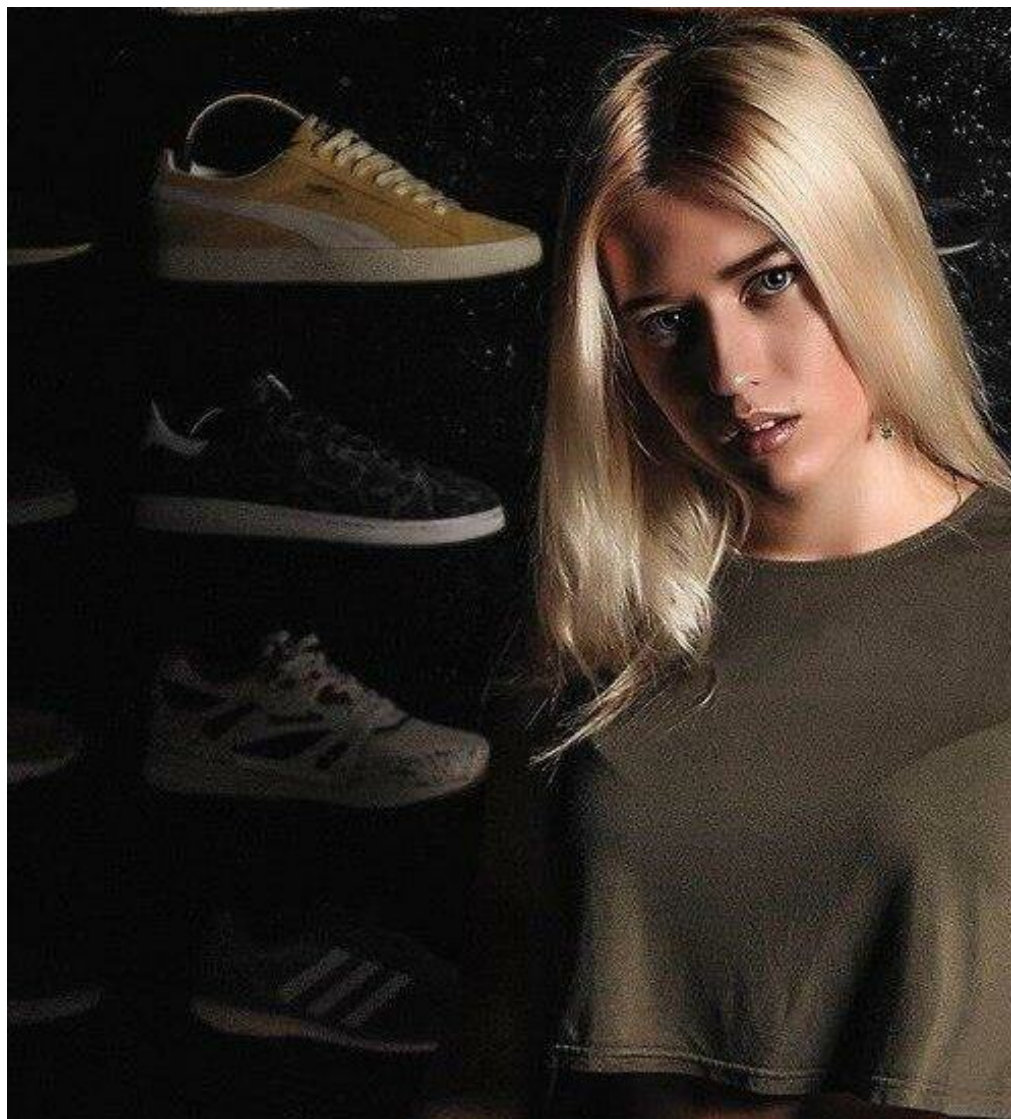

# KATERINA PANCHENKO

□□: 175, □□: 55, □□: 86, □: 61, □□: 92  
<https://podium.im/cn/models/2750776>