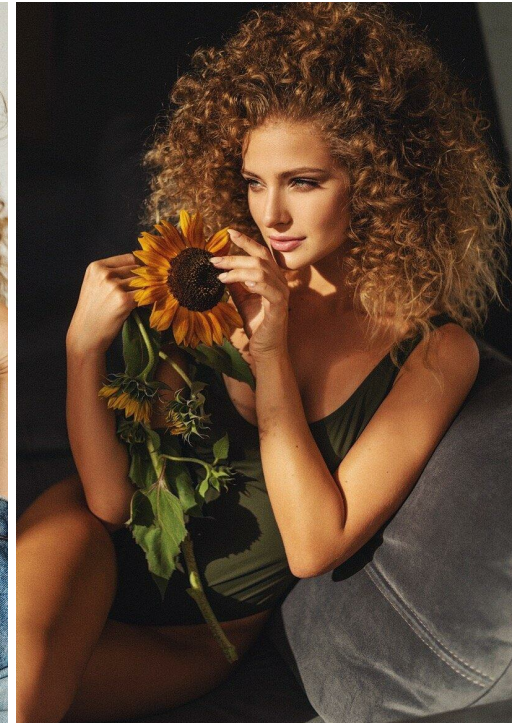

EKATERINA KATOVA

□□: 176, □□: 50, □□: 92, □: 60, □□: 90
<https://podium.im/cn/models/kati-kat>