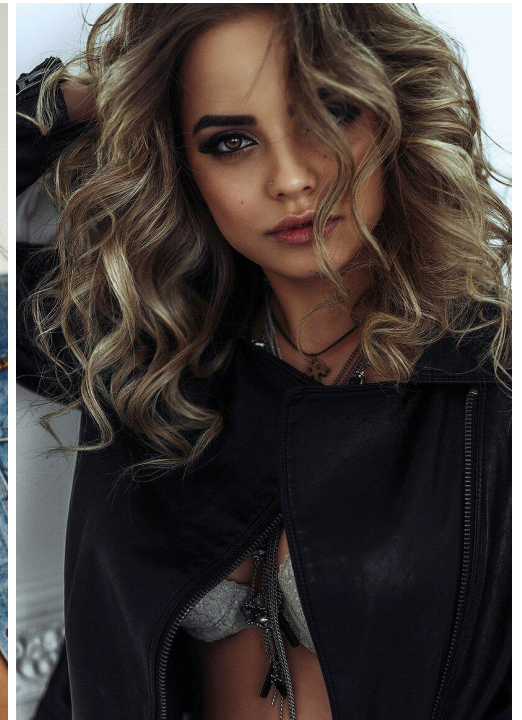

EKATERINA KATOVA

□□: 176, □□: 50, □□: 92, □: 60, □□: 90
<https://podium.im/cn/models/kati-kat>