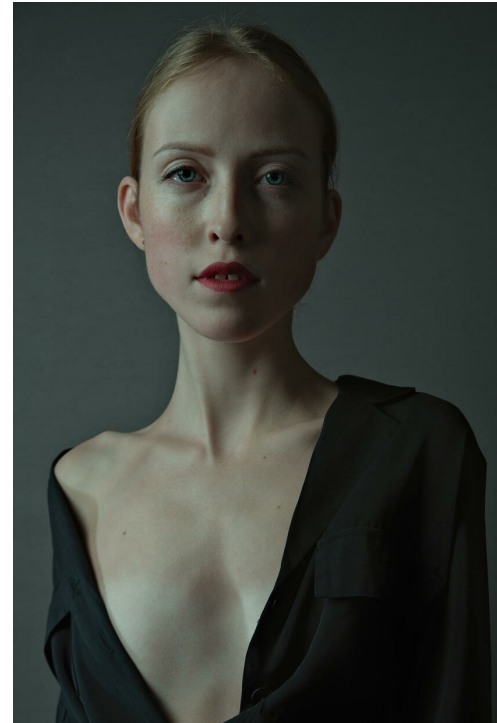

ІРИНА БЕРДНИК

Рост: 173, Вес: 50, Талия: 80, Рукава: 60, Плечи: 86

<https://podium.im/cn/models/iryna-berdnyk>