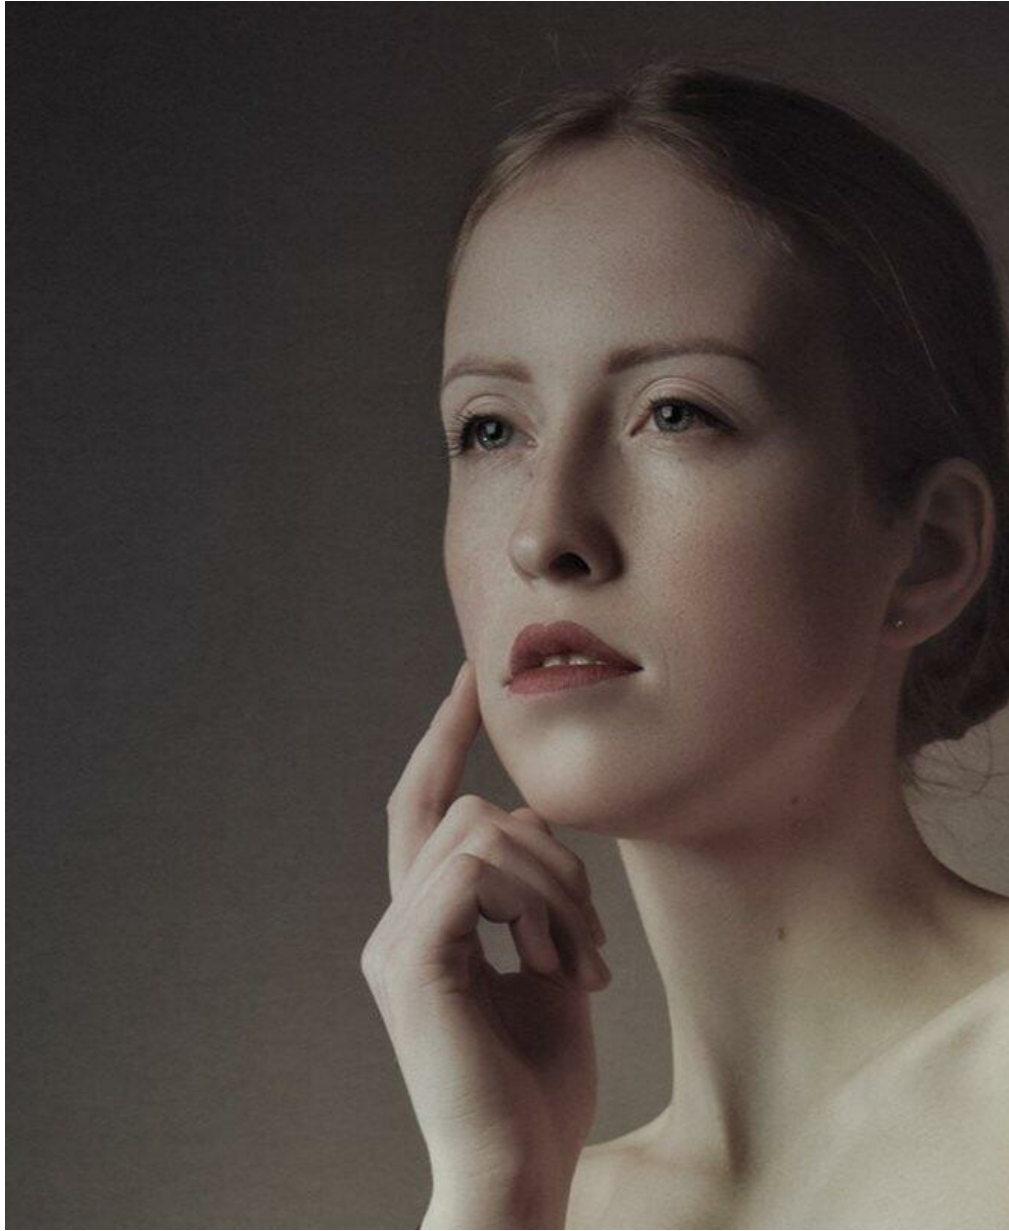

ІРИНА БЕРДНИК

Рост: 173, Вес: 50, Талия: 80, Рукава: 60, Плечи: 86

<https://podium.im/cn/models/iryna-berdnyk>