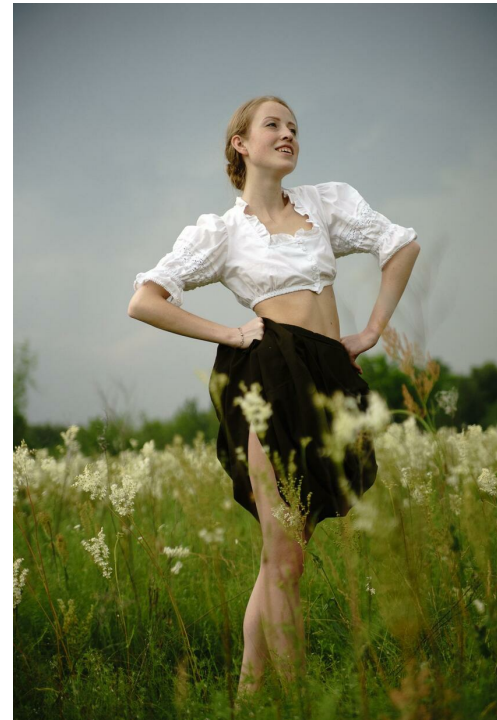

ІРИНА БЕРДНИК

Рост: 173, Вес: 50, Талия: 80, Рукава: 60, Плечи: 86

<https://podium.im/cn/models/iryna-berdnyk>