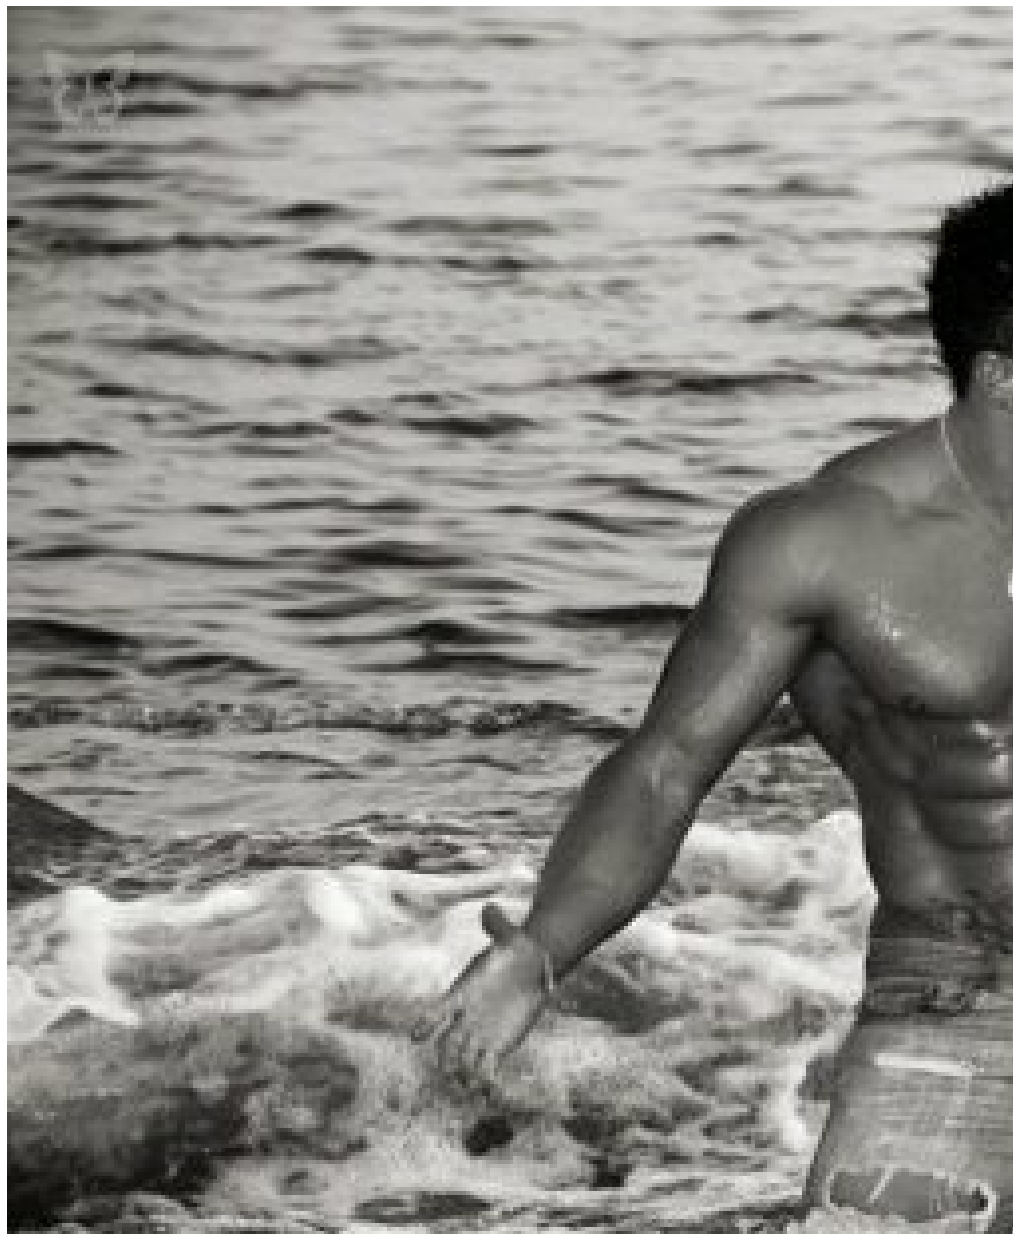

# SERGEJ STAHOV

身高: 180, 臂展: 94, 胸围: 130, 腰围: 76, 臀围: 68  
<https://podium.im/cn/models/28030>