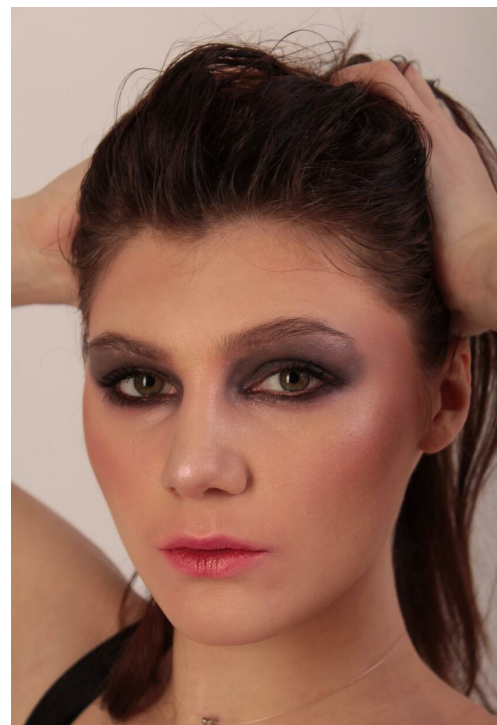

# ANNA PETROVSKIS

altura: 170, peso: 55, pecho: 88, cintura: 62, caderas: 92  
<https://podium.im/es/models/2803363>