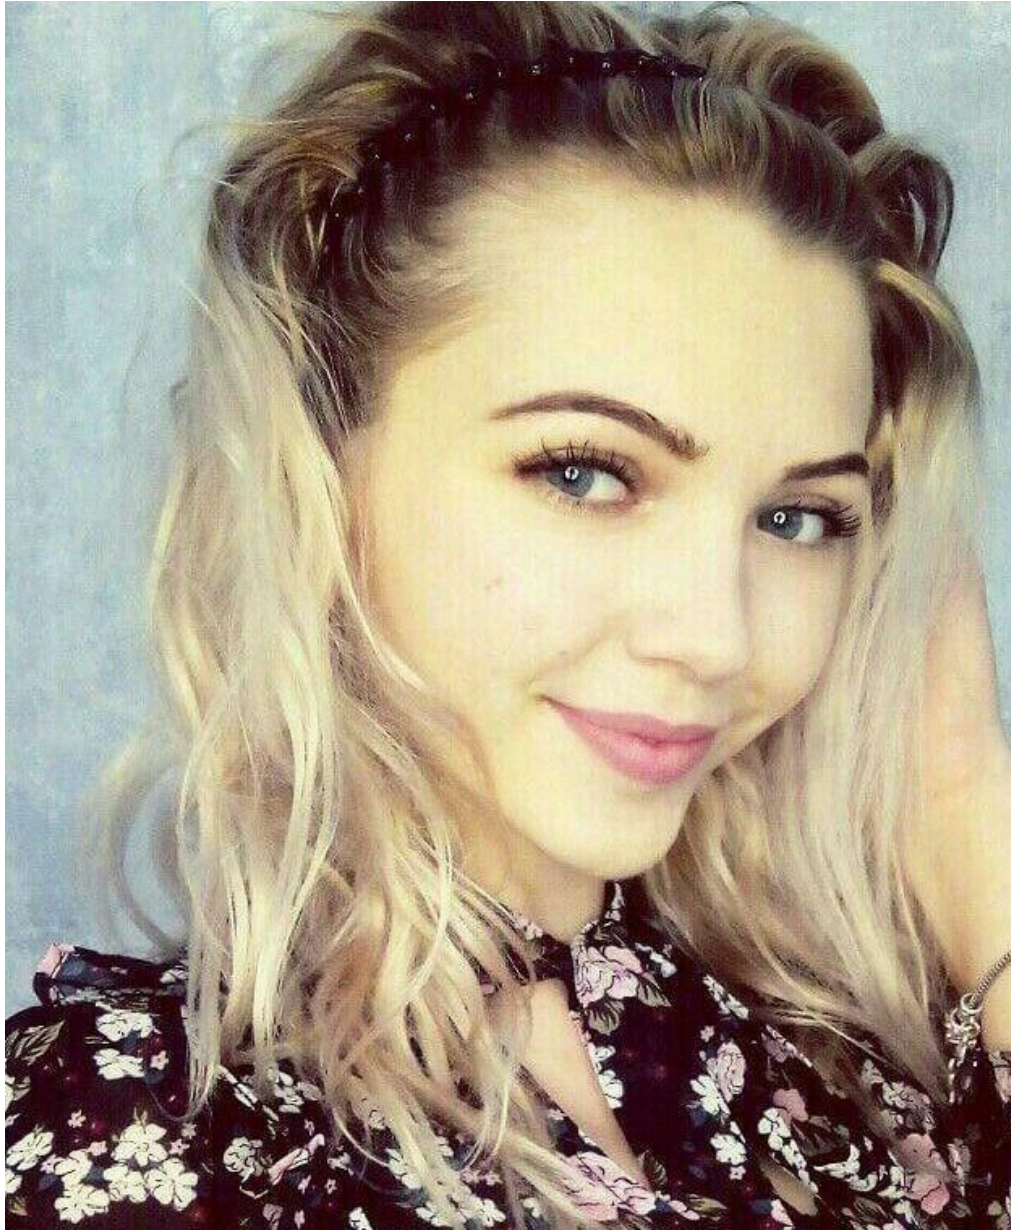

DIANA PLOTNIKOVA

□□: 163, □□: 57, □□: 90, □: 64, □□: 97
<https://podium.im/cn/models/2804245>