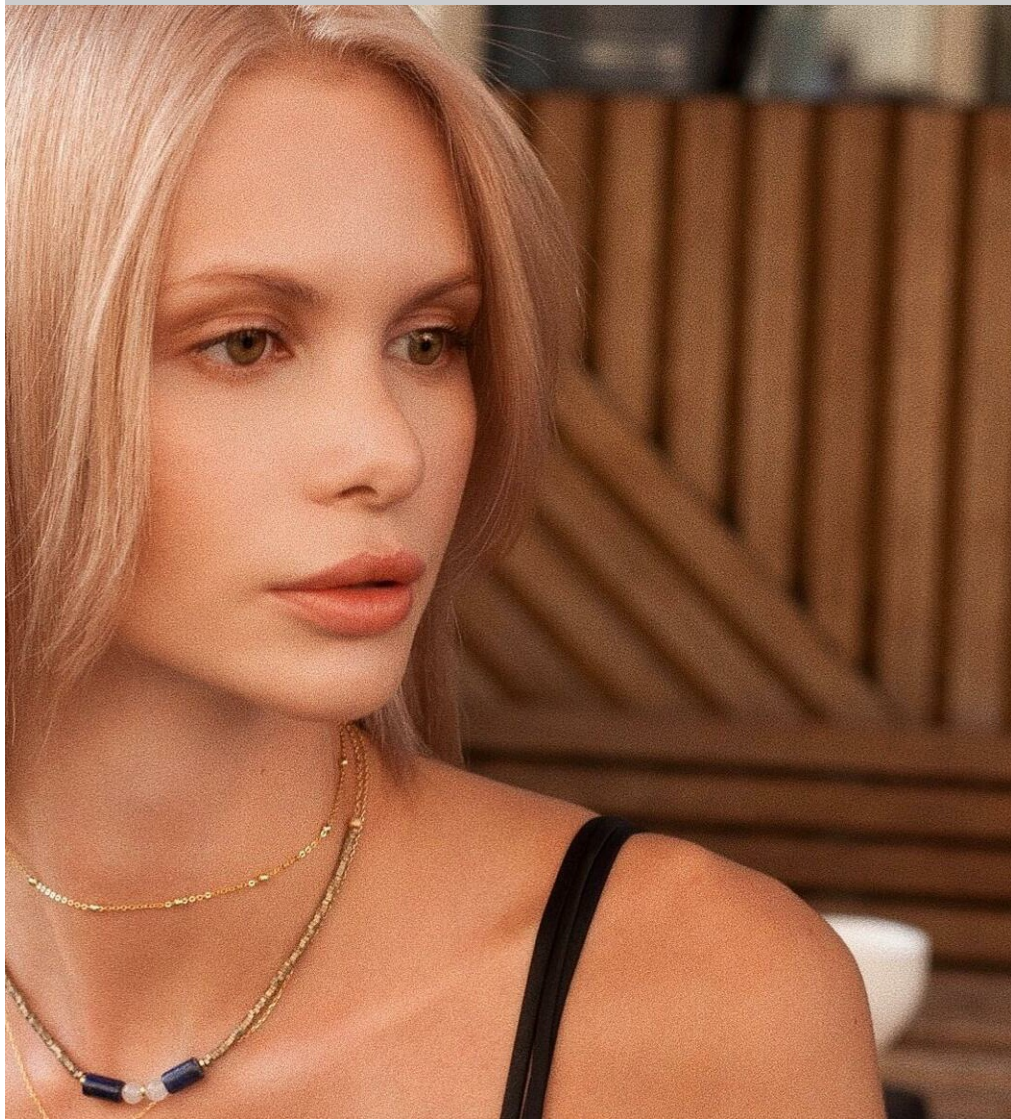

ЯНА ЧАПЛЫГИНА

рост: 179, вес: 52, грудь: 86, талия: 61, бедра: 91
<https://podium.im/cn/models/2807973>