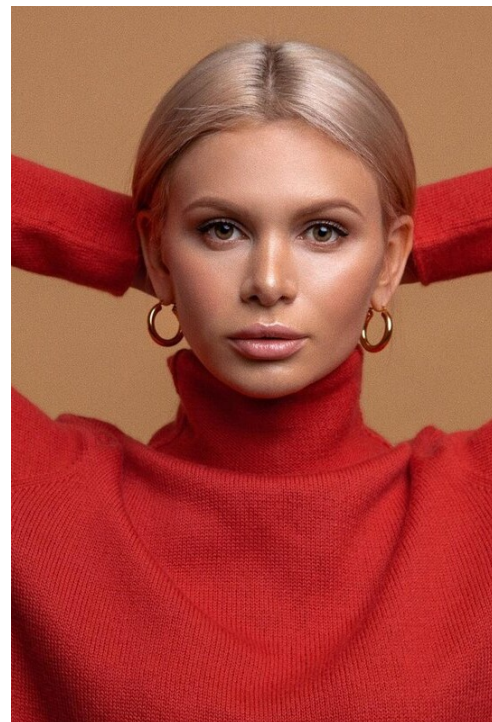

ЯНА ЧАПЛЫГИНА

рост: 179, вес: 52, грудь: 86, талия: 61, бедра: 91
<https://podium.im/cn/models/2807973>